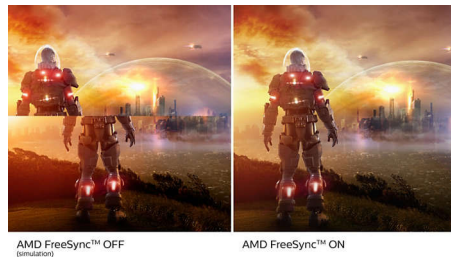

Juegos fluidos

Jugar no debería suponer tener que elegir entre una experiencia interrumpida o fotogramas incompletos. Con el nuevo monitor Philips se acabaron los dilemas. Consigue un rendimiento fluido y sin complicaciones en prácticamente todos los fotogramas gracias a la tecnología AMD FreeSync™, la actualización rápida y fluida o el tiempo de respuesta ultrarrápido.