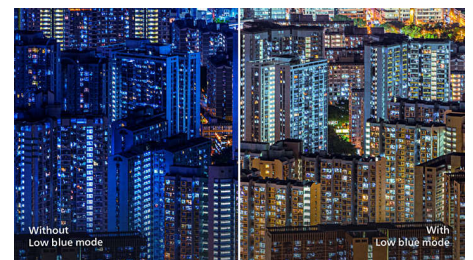

Modo LowBlue

Los estudios han demostrado que, igual que los rayos ultravioleta pueden provocar daños oculares, los rayos de luz azul de onda corta de las pantallas LED pueden provocar daños oculares y, con el tiempo, afectar la visión. Desarrollado para mejorar el bienestar, el ajuste del modo LowBlue de Philips utiliza una tecnología de software inteligente para reducir la dañina luz azul de onda corta.