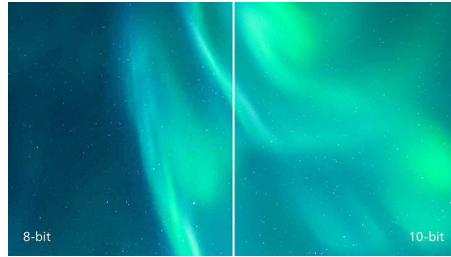

1070 millones de colores

Esta pantalla ofrece una profundidad de color excepcional con 1070 millones de colores y la gradación más fina para recrear imágenes suaves, precisas y vivas. Disfruta de imágenes precisas y realistas, tanto si juegas, ves vídeos o trabajas en trabajos en los que el colores es importante con aplicaciones gráficas.