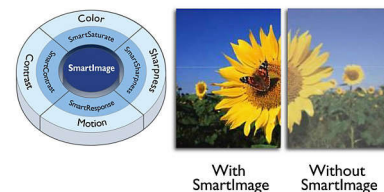

Digital TV-mottagare

En digital TV-mottagare som är inbyggd i skärmen tar emot och visar TV-signaler från olika källor i hög kvalitet.

LCD-skärm med Full HD, 1920 x 1080p

Full HD-skärmen har en widescreen-upplösning på 1920 x 1080p. Det är den högsta upplösningen för HD-källor för bästa möjliga bildkvalitet. Den är helt framtidssäkrad eftersom den har funktioner för 1080p-signaler från alla källor, inklusive de senaste som Blu-ray och avancerade HD-spelkonsoler. Signalbearbetningen har uppgraderats för att fungera med den här mycket högre signalkvaliteten och -upplösningen. Bilderna blir fantastiska och flimmerfria med Progressive Scan, optimal ljusstyrka och suveräna färger.

SmartContrast-förhållande 20 000 000:1

Du vill ha den LCD-TV som ger bäst kontrast och de mest levande bilderna. Philips avancerade videohantering kombinerat med unik extrem nedtoningsteknik och bakgrundsljusstärkningsteknik resulterar i levande bilder. SmartContrast ökar kontrasten med utmärkt svärta och precis återgivning av mörka nyanser och färger. Det ger en ljusstark och levande bild med hög kontrast och levande färger.

SmartPicture

SmartPicture är en exklusiv, banbrytande Philips-teknik som analyserar innehåll som visas på skärmen och ger dig optimerade skärmprestanda. Det användarvänliga gränssnittet ger dig möjlighet att välja olika lägen som kontor, bild, underhållning, ekonomi osv., beroende på vilket program som används. Utifrån ditt val optimerar SmartPicture dynamiskt kontrast, färgmättnad och bild- och videoskärpa för ultimata skärmprestanda – allt i realtid med en enda knapptryckning!