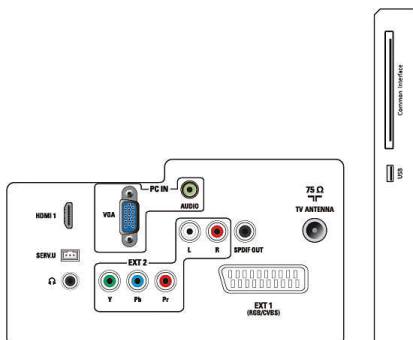

Ljud

- Uteffekt (RMS): 3 W x 2
- Ljutförbättring: Incredible Surround, Smart Sound
- Ljudsystem: Mono, Stereo, Nicam-stereo

Ställning

- Lutning: 0/+15 grader

Effekt

- Nätsström: 100–240 V, 50/60 Hz
- Av-läge: 0,3 W (medel)
- Aktivt läge: 25,6 W (medel)/34 W (högst)
- Standbyläge: 0,3 W (medel)
- Omgivningstemperatur: 5 °C till 40 °C

Bildskärmsupplösningar som stöds

- Datorformat: Optimal 1920 x 1080, 60 Hz
- Videoformat: 480i, 60 Hz, 480 bpkt, 60 Hz, 576i, 50 Hz, 576 bpkt, 50 Hz, 720p, 50, 60Hz, 1080i, 50, 60Hz, 1080p, 24, 50, 60 Hz

Mått

- Produkt med stativ (mm): 573 x 410 x 174 mm
- Förpackning i mm (B x H x D): 612 x 468 x 117 mm
- Produkt utan stativ (mm): 573 x 370 x 39 mm

Vikt

- Produkt med förpackning (kg): 4,83 kg
- Produkt med stativ (kg): 3,56 kg
- Produkt utan stativ (kg): 3,32 kg

Mottagare/mottagning/sändning

- Antenningång: 75 ohm koaxial (IEC75)
- Radioband: Hyperband, S-kanal, UHF, VHF
- TV system (TV-system): PAL I, PAL B/G, PAL D/K, Secam B/G, Secam D/K, Secam L/L'
- Videoupplösning: NTSC, PAL, Secam
- Mottagarpanel: PLL
- Digital-TV: DVB-C, DVB-T
- Kan hantera MPEG-2 och MPEG-4
- CI/CI+: ja (Burn CI+, knapp på TV:n)
- MHEG-5 v1.06

Tillbehör

- Tillbehör som medföljer: Nätkabel, Fjärrkontroll (med batteri), Snabbstartguide, Bruksanvisning, VGA-kabel

Publiceringsdatum
2024-03-30

Version: 1.1.2

EAN: 87 12581 62596 2

© 2024 Koninklijke Philips N.V.
Med ensamrätt.

Specifikationerna kan ändras utan föregående meddelande. Alla varumärken tillhör Koninklijke Philips N.V. eller sina respektive ägare.

www.philips.com