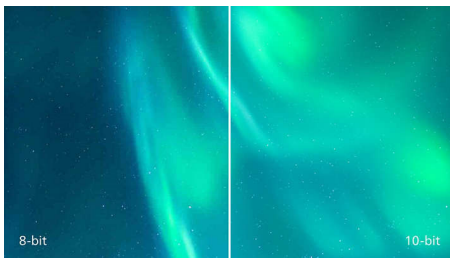

Schitterende prestaties met PerfectKolor

- 1,074 miljard kleuren voor vloeiende kleurgradaties en detail
- Kristalheldere beelden met Quad HD 2560 x 1440 pixels
- Geschikt voor nauwkeurigheid, fabriekskleurcalibratie met rapport
- IPS-technologie voor volle kleuren en een brede kijkhoek
- Minder vermoeide ogen met trillingsvrije technologie
- SmartUniformity voor consistente beelden

PHILIPS

Kenmerken

PerfectKolor voor nauwkeurige resultaten

De perfecte kleur, dat weet u wanneer u het ziet. Deze nieuwe schermen beschikken over schitterende, hoogwaardige panelen voor rijke nauwkeurige kleuren vanuit elke hoek. Weten dat uw kleur overeenkomt met professionele standaardkleuren, 99% Adobe RGB en 100% sRGB. Weergaloze precisie met in de fabriek ingestelde kleurkalibratie. Dankzij het fabriekskalibratierapport hoeft zich geen zorgen te maken. Pas de kleur aan uw exacte standaarden aan met zes assen voor aangepaste kleurinstelling. Bespaar tijd en geld met Philips-schermen met PerfectKolor-technologie.

Kleuren aanpassen met zes assen

Zes assen voor aangepaste kleurinstelling

10-bits kleuren

De 10-bits weergave biedt een rijke kleurdiepte met 1,074 miljard kleuren en 12-bits interne verwerking voor het reproduceren van vloeiende, natuurlijke kleuren zonder gradaties en gekleurde strepen.