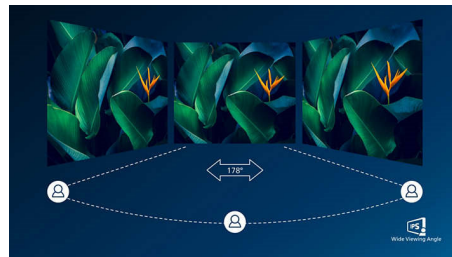

Kleuren aanpassen met zes assen

Zes assen voor aangepaste kleurinstelling

10-bits kleuren

De 10-bits weergave biedt een rijke kleurdiepte met 1,074 miljard kleuren en 12-bits interne verwerking voor het reproduceren van vloeiende, natuurlijke kleuren zonder gradaties en gekleurde strepen.

SmartUniformity

Verschillen in de helderheid en kleur op LCD-schermen zijn een veelvoorkomend fenomeen. De Philips SmartUniformity-modus zorgt voor nauwkeurige beelden op het gebied van helderheid; die noodzakelijk zijn voor fotografie, ontwerp en afdrukken. Met een meeteenheid voor kleur voor het aanpassen van de kleurnauwkeurigheid, is deze modus gekalibreerd om te voldoen aan de gemiddelde uniformiteit in helderheid die hoger is dan 95%. Door deze modus te selecteren worden uniforme en nauwkeurige beelden geproduceerd.

IPS-technologie

IPS-schermen maken gebruik van een geavanceerde technologie waardoor u kunt genieten van een extra brede kijkhoek van 178/178 graden. Hierdoor kunt u het scherm vanuit bijna elke hoek zien, zelfs in een draaimodus van 90 graden! De IPS-schermen bieden, in tegenstelling tot de normale TN-panelen, scherpe beelden met levendige kleuren. Niet alleen ideaal voor het bekijken van foto's, het afspelen van films en het surfen op internet, maar ook voor professionele toepassingen