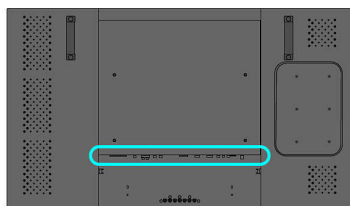

Размери

- Дебелина на рамката: 20 мм
- Ширина на изделието: 1060 мм
- Височина на изделието: 616,5 мм
- Дълбочина на изделието: 124,2 мм
- Ширина на изделието (инчове): 41,7 инч
- Височина на изделието (инчове): 24,3 инч
- Конзола за стена: 400 x 200 мм
- Дълбочина на изделието (инчове): 4,9 инч

Размери на изделието

- Ширина: 106,04 см
- Ширина: 41.7 инч
- Височина: 61.65 см
- Височина: 24.3 инч
- Дълбочина: 13.88 см
- Дълбочина: 5.5 инч

Работни условия

- Температурен диапазон (работен): 0 – 40 °C

- Средно време между отказите: 60 000 час(а)
- Относителна влажност: 5 – 90 %

Акcesoари

- Акcesoари в комплекта: Дистанционно управление, Батерии за дистанционното, Захранващ кабел за променлив ток, VGA кабел, Ръководство за потребителя на CD-ROM, Ръководство за бърз старт
- Стойка: BM05211

Разни

- Тънка рамка: антрацитов металик
- Езици на екранното меню: Английски, Френски, Немски, Италиански, Полски, Турски, Руски, опростен китайски
- Гаранция: Европа/Северна Америка: 3 години
- Одобрения от регулаторните органи: CE, FCC, Class B, UL/cUL, CCC, Директива RoHS

Габарити на опаковката

- EAN: 87 12581 60485 1
- Брой включени продукти: 1
- Тип опаковка: Картон

Дата на издаване
2024-03-23

Версия: 7.3.1

EAN: 87 12581 60485 1

© 2024 Koninklijke Philips N.V.
Всички права запазени.

Спецификациите могат да се променят без предупреждение. Търговските марки са собственост на Koninklijke Philips N.V. или на съответните си притежатели.

www.philips.com