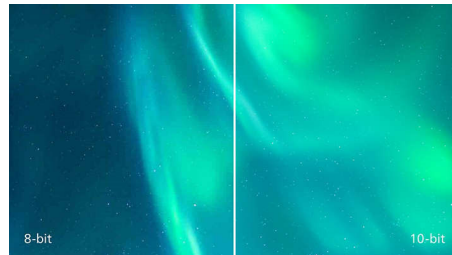

## 10-bitové farby

10-bitové zobrazenie prináša bohatú hĺbku farieb s 1,074 miliardy farieb a 12-bitovým interným spracovaním, výsledkom čoho je plynulé a prirodzené farebné podanie bez farebných odstupov alebo pruhov.