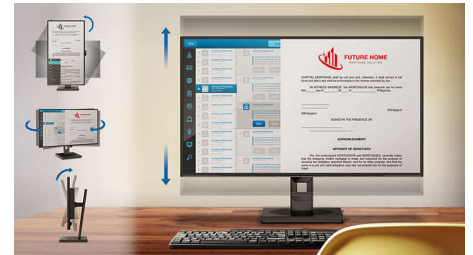

## SmartErgoBase

SmartErgoBase je podstavec monitora, ktorý poskytuje pohodlie ergonomického displeja aj praktické usporiadanie káblov. Môžete ho sklopiť, nakloniť a otočiť do rozličných uhlov na zabezpečenie maximálneho pohodlia. Výškovo nastaviteľný stojan zaručuje optimálnu úroveň sledovania, čím znižuje fyzickú námahu pri celodennej práci, zatiaľ čo usporiadanie káblov vám pomôže vyhnúť sa zamotaným káblom a udržať pracovné miesto úhľadné a profesionálne.