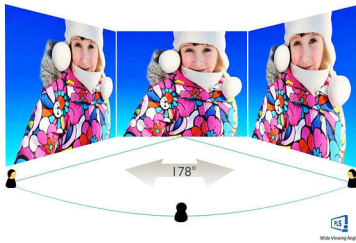

Technológia PLS

Displeje PLS využívajú pokročilú technológiu, ktorá umožňuje extra široké pozorovacie uhly 178/178 stupňov, takže displej je možné sledovať z prakticky ľubovoľného uhla – dokonca aj v režime otočenia o 90 stupňov! Na rozdiel od štandardných panelov TN prinášajú displeje PLS pozoruhodne svieži obraz so živými farbami, takže sú ideálne nielen na fotografie, filmy a prehľadávanie webu, ale aj na profesionálne aplikácie, ktoré po celú dobu vyžadujú presnosť farieb a konzistentný jas.