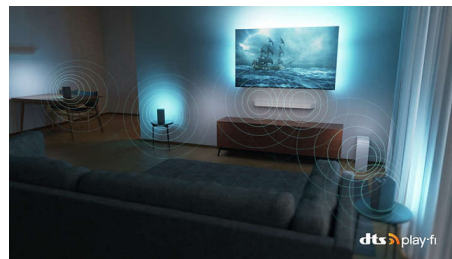

DTS Play-Fi

Votre téléviseur diffuse un son clair et de qualité dès le déballage. Si vous souhaitez aller plus loin, le système audio domestique sans fil Philips avec DTS Play-Fi vous permet de connecter des barres de son et des enceintes sans fil compatibles dans toute la maison en quelques secondes. Vous pouvez même créer un système Home Cinéma Surround en utilisant votre téléviseur comme enceinte centrale.