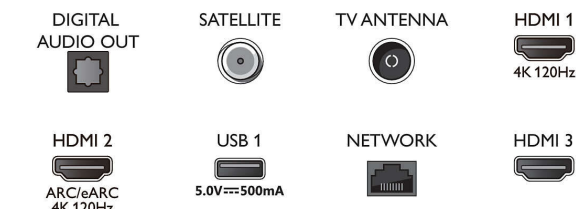

Bottom

Date de publication
2023-07-17

Version: 2.2.1

EAN: 87 18863 04008 9

© 2023 Koninklijke Philips N.V.
Tous droits réservés.

Les caractéristiques sont sujettes à modification sans préavis. Les marques commerciales sont la propriété de Koninklijke Philips N.V. ou de leurs détenteurs respectifs.

www.philips.com

- Le Guide électronique des programmes et la visibilité (jusqu'à 8 jours) varient selon le pays et l'opérateur.
- Les offres d'applications Android peuvent varier selon le pays. Pour plus d'informations, visitez le site local du Google Play Store.
- Le téléviseur prend en charge la réception DVB pour les chaînes gratuites. Certains opérateurs DVB peuvent ne pas être pris en charge. Vous trouverez une liste à jour dans la section FAQ du site Web d'assistance de Philips. Pour certains opérateurs, un abonnement et un accès conditionnel sont exigés. Pour plus d'informations, contactez votre opérateur.
- L'application Philips TV Remote et les fonctionnalités varient selon le modèle de téléviseur, l'opérateur, le pays, le modèle de smartphone et son système d'exploitation. Pour plus d'informations, visitez www.philips.com/TVRemoteapp.
- Enregistrement USB uniquement pour les chaînes numériques. Les enregistrements peuvent être limités par des droits de reproduction télévisuelle (CI+). Des restrictions sont susceptibles de s'appliquer selon le pays ou la chaîne.
- Ce téléviseur contient du plomb uniquement dans certaines parties ou certains composants pour lesquels aucune solution alternative n'existe conformément aux clauses de non-responsabilité de la directive RoHS.
- Taille de la mémoire (flash) : 16 Go ; espace disque véritablement disponible sujet à variation (en fonction par exemple des applications (pré-)installées, du système d'exploitation installé, etc.)
- Amazon, Alexa et tous les logos associés sont des marques commerciales de Amazon.com, Inc. ou de ses filiales. Amazon Alexa est disponible avec certaines langues et dans certains pays.
- Amazon Premium est disponible dans certaines langues et certains pays.
- Abonnement Disney+ requis. Sous réserve des conditions de <https://www.disneyplus.com> (c) 2020 Disney et de ses entités liées. Disney+ est disponible dans certaines langues et certains pays.
- L'Assistant Google est disponible sur les téléviseurs Philips Android fonctionnant sous Android O (8) ou une version ultérieure. L'Assistant Google est disponible dans certaines langues et certains pays.
- Abonnement Netflix requis. Sous réserve des conditions sur <https://www.netflix.com>
- Rakuten TV est disponible dans certaines langues et certains pays.
- Google TV est le nom de l'expérience logicielle de cet appareil et une marque commerciale de Google LLC.
- Google TV est le nom de l'expérience logicielle de cet appareil et une marque commerciale de Google LLC. YouTube, Ok Google et les autres marques sont des marques commerciales de Google LLC.