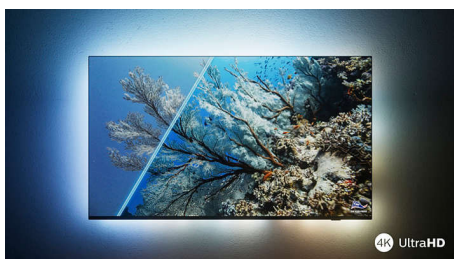

Une image ultra-nette

Quel que soit le contenu, profitez d'une image lumineuse et ultra-nette aux couleurs vives. De

plus, ce téléviseur 4K (UHD) Ambilight est compatible avec les principaux formats HDR. Vous verrez donc plus de détails, même dans les zones sombres et claires, sur des contenus HDR en streaming.