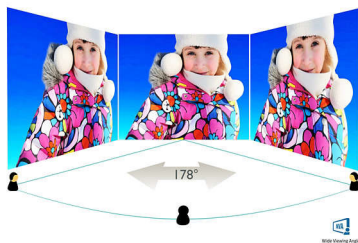

Акценти

Технология за дисплеи MVA

LED дисплеят MVA на Philips използва авангардната технология MVA (Multi-domain Vertical Alignment), която ви предоставя свръхвисок статичен контраст за още по-живи и ярки изображения. Той се справя с лекота със стандартните офис приложения и е особено подходящ за снимки, сърфиране в интернет, филми, игри и сериозни графични приложения. Неговата оптимизирана технология за управление на пикселите ви осигурява свръхширок ъгъл на гледане от 178/178 градуса, което води до отчетливи изображения.