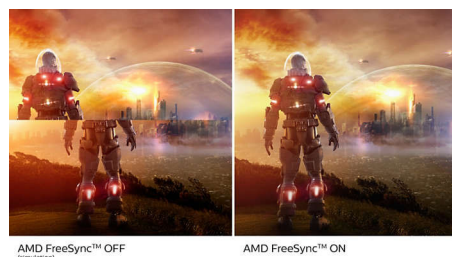

Störungsfreies Gaming

Beim Gaming sollte man sich nicht zwischen abgehackter Spielwiedergabe oder gestörten Frames entscheiden müssen. Dank des neuen Philips Monitors gehören diese Probleme der Vergangenheit an. Erhalten Sie dank AMD FreeSync™ Technologie flüssige, störungsfreie Leistung bei jeder Bildrate, schnelle Bildschirmaktualisierung ohne

Unterbrechungen sowie eine extrem kurze Reaktionszeit.