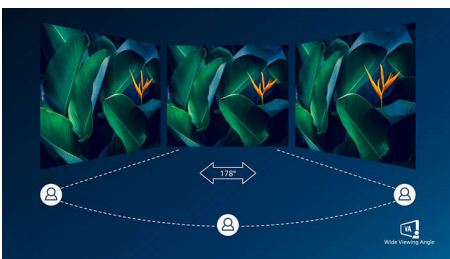

VA-Monitor

Der Philips VA-LED-Monitor verwendet eine erweiterte Multi-Domain Vertical Alignment-Technologie, wodurch Sie statische Kontrastverhältnisse für besonders lebendige und helle Bilder erhalten. Herkömmliche Büro-

Anwendungen werden mit Leichtigkeit angezeigt, besonders geeignet ist er aber für Fotos, das Surfen im Internet, Filme, Spiele und anspruchsvolle Grafikanwendungen. Dank der optimierten Pixelverwaltungstechnologie haben Sie einen extra breiten Betrachtungswinkel von 178/178 Grad, der gestochen scharfe Bilder ermöglicht.