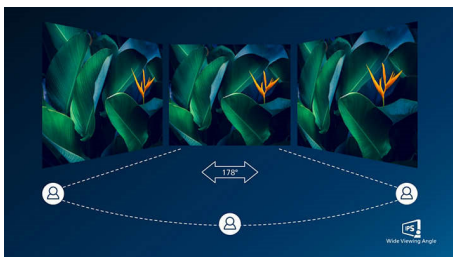

IPS tehnologija

IPS ekrani koriste naprednu tehnologiju koja pruža izuzetno široke uglove gledanja od 178/178 stepeni, što omogućava gledanje ekrana iz skoro svakog ugla. Za razliku od standardnih TN panela, IPS ekrani daju neverovatno ostru sliku sa živopisnim bojama, što ih čini idealnim, ne samo za fotografije, filmove i pregledanje veća, već i za profesionalne načine primene koji zahtevaju stalni tačnost boja i postojanu osvetljenost.