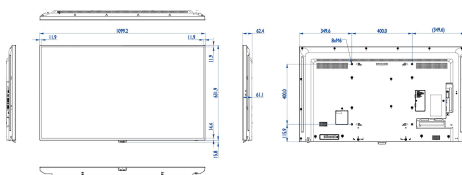

Technologie panelu: IPS

Operační systém: Android 5.0.1

Možnosti připojení

Výstup zvuku: Zvuk levý/pravý (RCA)

Vstup videa: Datový vstup DVI-D, VGA

(analogové D-Sub), HDMI (x2), USB 2.0 (x 2)

Vstup zvuku: 3,5 mm konektor

Externí ovládání: 2,5mm konektor RS232C

(vstup/výstup), 3,5mm konektor IR

(vstup/výstup), RJ45

Pohodlí

Umístění: Na šířku (18/7), Na výšku (12/7)

Čtvercový rastr: Až 10 x 15

Funkce spoříče obrazovky: Posun pixelů, nízký

jas

Ovládání pomocí klávesnice: Uzamykatelný

Signál dálkového ovladače: Uzamykatelný

Smyčkové propojení signálu: Smyčkové

propojení IR, RS232

Snadná instalace: Zámek dálkového ovladače

Funkce pro úsporu energie: Smart Power

Další výhody: Zámek Kensington, Držák

standardu VESA (400 x 400 mm)

Síťově ovládaný: LAN (RJ45), RS232

Paměť: 8 GB EMMC

Zvuk

Vestavěné reproduktory: 2 x 10 W RMS

Napájení

Napájení ze sítě: 100 ~ 240 V AC, 50 ~ 60 Hz

Spotřeba (v režimu zapnuto): 125 W

Spotřeba energie v pohotovostním režimu:

<0,5 W

Funkce úspory energie: Smart Power

Podporovaná rozlišení

Počítačové formáty: 640 x 480, 60, 72, 75 Hz, 720 x 400, 70 Hz, 800 x 600, 60, 75 Hz, 1024 x 768, 60, 75 Hz, 1280 x 768, 60 Hz, 1280 x 800, 60 Hz, 1280 x 1024, 60 Hz, 1360 x 768, 60 Hz, 1600 x 1200, 60 Hz, 1920 x 1080, 60 Hz, 3840 x 2160, 30, 60 Hz

Videoformáty: 480i, 30, 60 Hz, 480p, 30, 60 Hz, 576i, 25, 50 Hz, 576p, 25, 50 Hz, 720p, 50, 60 Hz, 1080i, 25, 30 Hz, 1080p, 50, 60 Hz, 2160p, 30, 50, 60 Hz