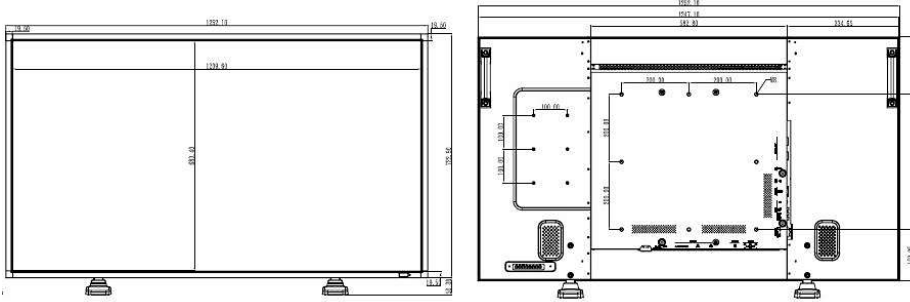

Specifikacije

Slika/Prikaz

- Dijagonala zaslona (u cm): 140 cm
- Veličina dijagonale zaslona (inč): 55 inča
- Omjer širine i visine: 16:9
- Rezolucija zaslona: 1920 x 1080 piksela
- Razmak piksela: 0,63 x 0,63 mm
- Optimalna rezolucija: 1920 x 1080 pri 60 Hz
- Svjetlina: 700 cd/m²
- Boje zaslona: 1,06 milijardi boja
- Omjer kontrasta (uobičajeno): 1300:1

- Vrijeme odziva (uobičajeno): 10 ms
- Kut gledanja (horizontalno): 178 stupanj
- Kut gledanja (vertikalno): 178 stupanj
- Napredne značajke slike: 3/2 - 2/2 Motion Pull Down, 3D kombinirani filter, Pretvaranje isprepletenih linija signala za kompenzaciju pokreta, Progressivno skeniranje, 3D MA pretvaranje isprepletenih linija signala, Poboľšanje dinamičkog kontrasta
- Tehnologija zaslona: Zaslona sa 120 Hz

Mogućnost povezivanja

- PC: VGA ulaz D-Sub 15HD, VGA izlaz D-Sub 15HD, DVI-D x1, RS232 D-Sub9, RS232 D-sub9 izlaz, 1 audio ulaz za računalo, 3,5 mm, RJ45
- AV ulaz: HDMI x1, Audio (L/R) x2, Komponentni (BNC) x1
- AV izlaz: Audio (L/R) x1
- Ostali priključci: Display Port, USB, AC izlaz, Priključak za vanjski zvučnik