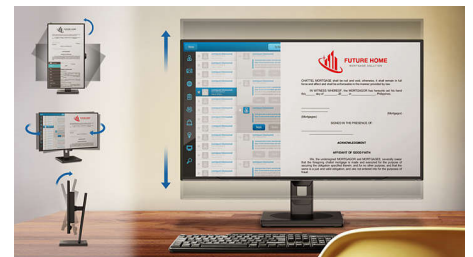

## EasyRead-modus

EasyRead-modus voor lezen zoals van papier

## SmartErgoBase

De SmartErgoBase-monitorvoet biedt ergonomisch kijkcomfort en kabelbeheer. De voet kan in verschillende hoeken worden gedraaid en gekanteld voor maximaal comfort. De in hoogte verstelbare standaard zorgt voor een optimale kijkhoogte om de fysieke ongemakken van een lange werkdag te verminderen. Het kabelbeheersysteem voorkomt dat kabels in de knoop raken, zodat uw werkplek er netjes en professioneel uitziet.