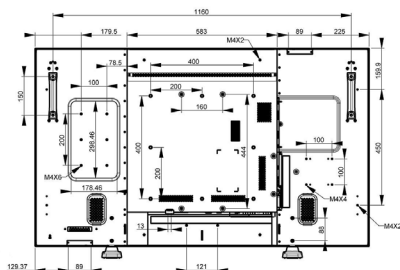

Поддерживаемое разрешение дисплея

- Компьютерные форматы: 640 x 480, 60, 67, 72, 75 Гц, 800 x 600, 56, 60, 72, 75 Гц, 1024 x 768, 60 Гц, 1280 x 768, 60 Гц, 1280 x 800, 60 Гц, 1280 x 1024, 60 Гц, 1360 x 768, 60 Гц, 1366 x 768, 60 Гц, 1440 x 900, 60 Гц, 1600 x 1200, 60 Гц, 1920 x 1080, 60 Гц, 1920 x 1200, 60 Гц
- Видеоформаты: 480i, 60 Гц, 480p, 60 Гц, 576p, 50 Гц, 576i, 50 Гц, 720p, 50, 60 Гц, 1080i, 50, 60 Гц, 1080p, 50, 60 Гц

Размеры

- Толщина рамки: 42,2 мм (1,6")
- Ширина устройства: 1299 миллиметра
- Вес продукта: 42,7 кг
- Высота устройства: 769,8 миллиметра
- Глубина устройства: 129,9 миллиметра
- Ширина устройства (в дюймах): 51,1 (дюймы)
- Высота устройства (в дюймах): 30,3 (дюймы)
- Настенное крепление: 400 x 200 / 400 x 400 мм
- Глубина устройства (в дюймах): 5,1 (дюймы)
- Вес изделия (фунты): 88 фунта

Условия эксплуатации

- Диапазон температур (эксплуатация): 0—40 °C
- Среднее время между отказами: 60 000 часов
- Относительная влажность: 5—90 %

Аксессуары

- Входящие в комплект аксессуары: Пульт ДУ, Батареи для пульта ДУ, Шнур питания сети переменного тока, Кабель VGA, Инструкция по эксплуатации на CD-ROM, Краткое руководство пользователя
- Дополнительные аксессуары: Жесткое крепление на стене, Гибкое крепление на стене, Потолочное крепление
- Подставка: VM05211

Прочее

- Языки экранных меню: Английский, Французский, Немецкий, Итальянский, Польский, Турецкий, Русский, Упрощенный

Дата выпуска 2024-03-21

Версия: 4.6.1

EAN: 87 12581 60488 2

© 2024 Koninklijke Philips N.V.
Все права защищены.

Характеристики могут меняться без предварительного уведомления. Торговые марки являются собственностью Koninklijke Philips N.V. или соответствующих владельцев.

www.philips.com