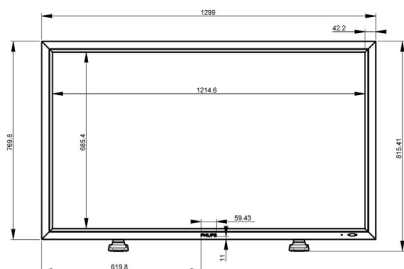

Поддерживаемое разрешение дисплея

- Компьютерные форматы: 640 x 480, 60, 67, 72, 75 Гц, 800 x 600, 56, 60, 72, 75 Гц, 1024 x 768, 60 Гц, 1280 x 768, 60 Гц, 1280 x 800, 60 Гц, 1280 x 1024, 60 Гц, 1360 x 768, 60 Гц, 1366 x 768, 60 Гц, 1440 x 900, 60 Гц, 1600 x 1200, 60 Гц, 1920 x 1080, 60 Гц, 1920 x 1200, 60 Гц
- Видеоформаты: 480i, 60 Гц, 480p, 60 Гц, 576p, 50 Гц, 576i, 50 Гц, 720p, 50, 60 Гц, 1080i, 50, 60 Гц, 1080p, 50, 60 Гц

Размеры

- Толщина рамки: 42,2 мм (1,6")
- Ширина устройства: 1299 миллиметра
- Вес продукта: 42,7 кг
- Высота устройства: 769,8 миллиметра
- Глубина устройства: 129,9 миллиметра
- Ширина устройства (в дюймах): 51,1 (дюймы)
- Высота устройства (в дюймах): 30,3 (дюймы)
- Настенное крепление: 400 x 200 / 400 x 400 мм
- Глубина устройства (в дюймах): 5,1 (дюймы)
- Вес изделия (фунты): 88 фунта

Условия эксплуатации

- Диапазон температур (эксплуатация): 0—40 °C
- Среднее время между отказами: 60 000 часов
- Относительная влажность: 5—90 %

Аксессуары

- Входящие в комплект аксессуары: Пульт ДУ, Батареи для пульта ДУ, Шнур питания сети переменного тока, Кабель VGA, Инструкция по эксплуатации на CD-ROM, Краткое руководство пользователя
- Дополнительные аксессуары: Жесткое крепление на стене, Гибкое крепление на стене, Потолочное крепление
- Подставка: VM05211

Прочее

- Языки экранных меню: Английский, Французский, Немецкий, Итальянский, Польский, Турецкий, Русский, Упрощенный

Дата выпуска 2024-03-21

Версия: 4.6.1

EAN: 87 12581 60488 2

© 2024 Koninklijke Philips N.V.
Все права защищены.

Характеристики могут меняться без предварительного уведомления. Торговые марки являются собственностью Koninklijke Philips N.V. или соответствующих владельцев.

www.philips.com