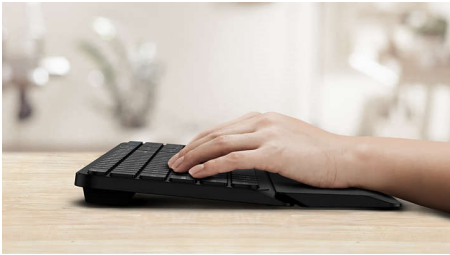

Philips 5000 series
Combinado teclado-ratón
inalámbrico

Conexión inalámbrica de 2,4 GHz

Reposamuñecas extraíble
Diseño de perfil bajo
Hasta 3200 ppp (ajustable)

SPT6507B

Rendimiento y comodidad

Trabaja con total comodidad y productividad con esta combinación de teclado y ratón: con el reposamuñecas extraíble, el ratón ergonómico y la conexión inalámbrica rápida (2,4G), podrás teclear de forma relajada y trabajar sin cables.

Diseñado pensando en la comodidad

- Reposamuñecas ergonómico para una mayor comodidad

Diseñada para lograr un buen rendimiento

- Prácticos accesos directos multimedia
- Las teclas de perfil bajo son rápidas y elegantes

PHILIPS

Combinado teclado-ratón inalámbrico

Conexión inalámbrica de 2,4 GHz Reposamuñecas extraíble, Diseño de perfil bajo, Hasta 3200 ppp (ajustable)

Destacados

Conexión inalámbrica 2,4 G

Olvídate de los líos de cables del ordenador. Para cualquier teclado o ratón equipado con esta función, puedes conectar el accesorio a cualquier PC a través de una rápida conexión inalámbrica de 2,4 Hz. El sencillo proceso de configuración, junto con el elegante diseño del accesorio, hará que tu espacio de trabajo quede limpio y libre de cables.

Reposamuñecas ergonómico

El reposamuñecas permite colocar las manos cómodamente en el teclado y ofrece un lugar cómodo para descansar las muñecas cuando no estás tecleando.

accesos directos multimedia

Con estos accesos directos multimedia, podrás cambiar fácilmente entre el reproductor de vídeo, música o el volumen con un solo clic.