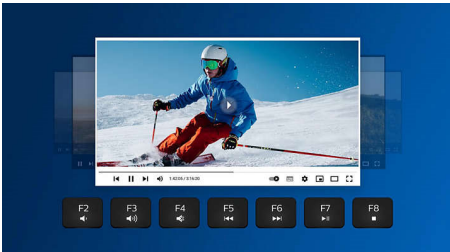

Diseñado pensando en la comodidad

- Reposamuñecas ergonómico para una mayor comodidad

Diseñada para lograr un buen rendimiento

- Prácticos accesos directos multimedia
- Las teclas de perfil bajo son rápidas y elegantes

PHILIPS

Combinado teclado-ratón inalámbrico

Conexión inalámbrica de 2,4 GHz Reposamuñecas extraíble, Diseño de perfil bajo, Hasta 3200 ppp (ajustable)

Destacados

Conexión inalámbrica 2,4 G

Olvídate de los líos de cables del ordenador. Para cualquier teclado o ratón equipado con esta función, puedes conectar el accesorio a cualquier PC a través de una rápida conexión inalámbrica de 2,4 Hz. El sencillo proceso de configuración, junto con el elegante diseño del accesorio, hará que tu espacio de trabajo quede limpio y libre de cables.

Reposamuñecas ergonómico

El reposamuñecas permite colocar las manos cómodamente en el teclado y ofrece un lugar cómodo para descansar las muñecas cuando no estás tecleando.

accesos directos multimedia

Con estos accesos directos multimedia, podrás cambiar fácilmente entre el reproductor de vídeo, música o el volumen con un solo clic.