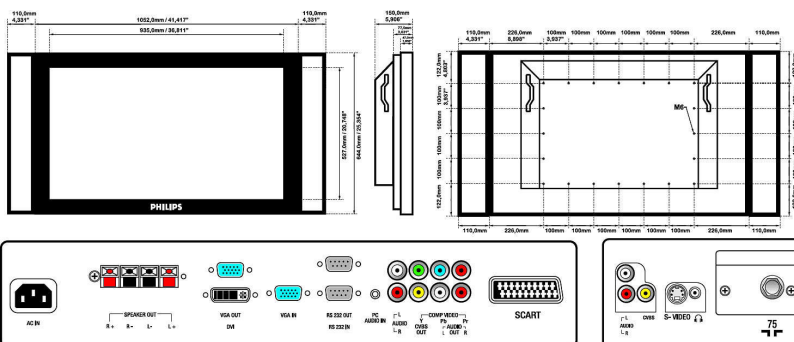

Príkon

- Napájanie: Vstavaný, 90-264 VAC, 50/60 Hz
- Spotreba (zapnutý): typ. 140 W (PC), 220 W (TV)
- Režim spánku: $\leq 3\text{ W}$

Podporované rozlíšenie displeja

- Počítačové formáty: 640 x 480, 60, 75 Hz, 720 x 400, 70 Hz, 800 x 600, 60, 75 Hz, 1024 x 768, 60, 75 Hz, 1280 x 768, 60 Hz, 1360 x 768, 60 Hz
- Formáty videa: 480i, 60 Hz, 480p, 60 Hz, 576p, 50 Hz, 576i, 50 Hz, 720p, 50, 60 Hz, 1 080i, 50, 60 Hz

Rozmery

- Hmotnosť: 31 kg
- Šírka zostavy (palce): 42 42 palec
- Výška zostavy (palce): 25.76 palec
- Hĺbka zostavy (palce): 5 91 palec
- Hmotnosť produktu (v librách): 68 34 lb
- Relatívna vlhkosť: 5% - 90%
- MTBF: 50 000 hodín
- Hĺbka (bez základne a reproduktorov): 150 mm
- Výška (bez základne a reproduktorov): 644 mm
- Šírka (bez základne a reproduktorov): 1052 mm
- Šírka (s reproduktormi): 1272 mm
- Šírka (s reproduktormi) (v palcoch): 50.079 palec
- Teplota (prevádzková): 0°C až +35°C

Príslušenstvo

- Dodávané príslušenstvo: Reproduktory (L/P), Stolový stojan (2 nôžky), DVI-D kábel, VGA kábel, Diaľkové ovládanie, Batéria, Napájací kábel striedavého prúdu (AC)
- Voliteľné príslušenstvo: PAL tuner BPL4221R1, Stropný držiak BM04111 a BM01111, Pevný držiak na stenu BM02111, Flexibilný držiak na stenu BM04111 a BM02212
- Príručka používateľa na disku CD-ROM

Rozličné

- Rám: kovová antracitová
- Záruka: Európa: 3 roky na mieste, APMEA: 1 rok

Dátum vydania
2024-04-18

Verzia: 6.0.15

EAN: 87 10895 91384 3

© 2024 Koninklijke Philips N.V.
Všetky práva vyhradené.

Autor si vyhradzuje právo zmeny špecifikácií bez oznámenia. Ochranné známky sú majetkom Koninklijke Philips N.V. alebo ich príslušných vlastníkov.

www.philips.com