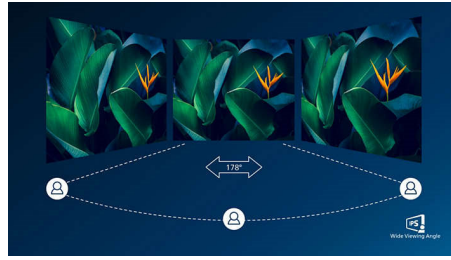

IPS テクノロジー

IPS ディスプレイは、178/178 度の超広視野角を実現する先進テクノロジーを採用し、ほぼどの角度からでもディスプレイを見ることができるよう、90 度のピボットモードにも対応しています。IPS ディスプレイは、標準的な TN パネルと異なり、画像を鮮やかな色彩でくっきりと表示します。このため、写真、映画、ウェブの閲覧だけでなく、色の正確性や一貫した明るさを常に求める専門用途にも最適です。