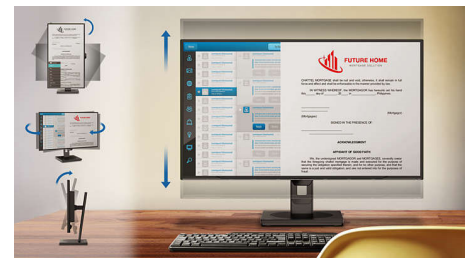

## SmartErgoBase

SmartErgoBase は、人間工学に基づいた快適な表示とケーブル管理を提供するモニターベースです。このベースは、水平角度調整、垂直角度調整、回転により最大限の快適さを提供するとともに、高さ調節可能なスタンドが最適な表示レベルを維持して、長時間の作業による肉体的な負担を軽減します。また、ケーブル管理では、煩雑になりがちなケーブルをまとめて作業環境をすっきり整えます。