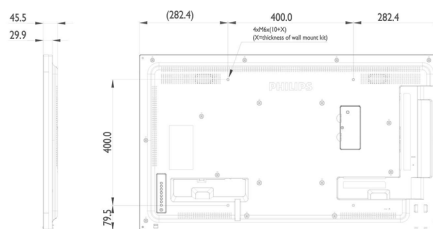

Dimensi

- Lebar Set: 965,00mm milimeter
- Berat produk: 10,70 kg
- Tinggi Set: 559,30 milimeter
- Kedalaman Set: 45,50 milimeter
- Lebar Set (inci): 37,99 inci
- Tinggi Set (inci): 22,02 inci
- Pemasangan di dinding: 400 x 400 mm, M6
- Kedalaman Set (inci): 1,79 inci
- Lebar bezel: 9,6 mm (T/L/R), 15,7 mm (B)
- Berat produk (lb): 23,59 lb

Kondisi pengoperasian

- Ketinggian: 0 ~ 3000 m
- Kisaran suhu (pengoperasian): 0 ~ 40 °C
- MTBF: 50.000 jam
- Kelembapan relatif: 20 ~ 80 %
- Kisaran suhu (penyimpanan): -20 ~ 60 °C

Aplikasi Multimedia

- Pemutaran Video USB: MKV, MP4, TS, 3GP, AVI, FLV, MOV
- Pemutaran Gambar USB: BMP, GIF, JPEG, JPG, PDF, PNG
- Pemutaran Audio USB: AAC, M4A, MP3, WMA, MP1, MP2

Pemutar Internal

- CPU: Quad Core Cortex A9 1.8GHz
- GPU: ARM Mali400 Quad Core 533MHz
- Memori: 2GB DDR3
- Penyimpanan: 16GB EMMC

Aksesori

- Aksesori disertakan: Remote Control, Baterai untuk remote control, Panduan cepat, Kabel RS232, Kabel Daya AC
- Aksesori Disertakan: Kit Penyejajar Tepi (1)-2 buah, Kit Penyejajar Tepi (2)-1 buah, kabel daisy-

- chain RS232, Panduan logo, Sekrup Jempol
- Dudukan: Dudukan Universal (Ukuran Besar) (Opsional)

Lain-lain

- Bahasa pada Layar: Indonesia, Prancis, Jerman, Spanyol, Polandia, Turki, Rusia, Italia, Mandarin Sederhana, Cina Tradisional, Arab, Jepang
- Jaminan: Garansi 3 tahun
- Persetujuan peraturan: CE, FCC, Kelas B, UL/cUL, CCC, C-Tick, RoHS, GOST, BSMI, CB, J-Moss, PSE, VCCI

Tanggal dikeluarkan
2024-03-27

Versi: 9.0.1

EAN: 87 12581 74101 3

© 2024 Koninklijke Philips N.V.
Hak cipta dilindungi undang-undang.

Spesifikasi dapat berubah sewaktu-waktu tanpa pemberitahuan. Merek dagang adalah milik Koninklijke Philips N.V. atau pemiliknya masing-masing.

www.philips.com