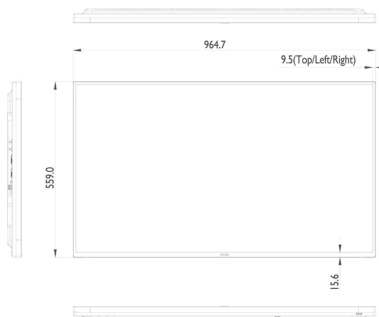

Dimensi

- Lebar Set: 965,00mm milimeter
- Berat produk: 10,70 kg
- Tinggi Set: 559,30 milimeter
- Kedalaman Set: 45,50 milimeter
- Lebar Set (inci): 37,99 inci
- Tinggi Set (inci): 22,02 inci
- Pemasangan di dinding: 400 x 400 mm, M6
- Kedalaman Set (inci): 1,79 inci
- Lebar bezel: 9,6 mm (T/L/R), 15,7 mm (B)
- Berat produk (lb): 23,59 lb

Kondisi pengoperasian

- Ketinggian: 0 ~ 3000 m
- Kisaran suhu (pengoperasian): 0 ~ 40 °C
- MTBF: 50.000 jam
- Kelembapan relatif: 20 ~ 80 %
- Kisaran suhu (penyimpanan): -20 ~ 60 °C

Aplikasi Multimedia

- Pemutaran Video USB: MKV, MP4, TS, 3GP, AVI, FLV, MOV
- Pemutaran Gambar USB: BMP, GIF, JPEG, JPG, PDF, PNG
- Pemutaran Audio USB: AAC, M4A, MP3, WMA, MP1, MP2

Pemutar Internal

- CPU: Quad Core Cortex A9 1.8GHz
- GPU: ARM Mali400 Quad Core 533MHz
- Memori: 2GB DDR3
- Penyimpanan: 16GB EMMC

Aksesori

- Aksesori disertakan: Remote Control, Baterai untuk remote control, Panduan cepat, Kabel RS232, Kabel Daya AC
- Aksesori Disertakan: Kit Penyejajar Tepi (1)-2 buah, Kit Penyejajar Tepi (2)-1 buah, kabel daisy-

- chain RS232, Panduan logo, Sekrup Jempol
- Dudukan: Dudukan Universal (Ukuran Besar) (Opsional)

Lain-lain

- Bahasa pada Layar: Indonesia, Prancis, Jerman, Spanyol, Polandia, Turki, Rusia, Italia, Mandarin Sederhana, Cina Tradisional, Arab, Jepang
- Jaminan: Garansi 3 tahun
- Persetujuan peraturan: CE, FCC, Kelas B, UL/cUL, CCC, C-Tick, RoHS, GOST, BSMI, CB, J-Moss, PSE, VCCI

Tanggal dikeluarkan
2024-03-27

Versi: 9.0.1

EAN: 87 12581 74101 3

© 2024 Koninklijke Philips N.V.
Hak cipta dilindungi undang-undang.

Spesifikasi dapat berubah sewaktu-waktu tanpa pemberitahuan. Merek dagang adalah milik Koninklijke Philips N.V. atau pemiliknya masing-masing.

www.philips.com