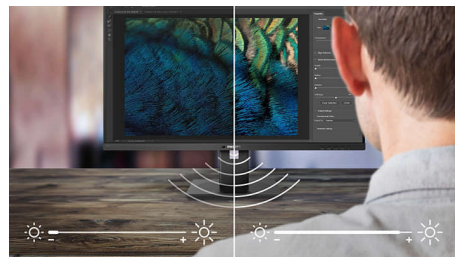

PowerSensor

PowerSensor является встроенным "датчиком присутствия", который излучает и улавливает безопасные для человека инфракрасные импульсы, определяет присутствие пользователя и автоматически уменьшает яркость монитора, если пользователь не находится рядом. Эта технология позволяет снизить энергопотребление на 80 % и значительно увеличить срок службы монитора