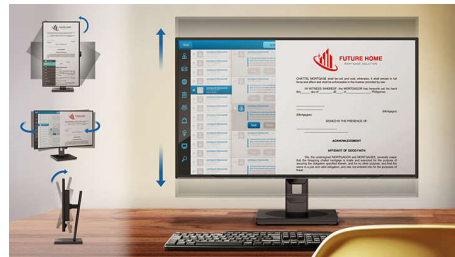

Режим EasyRead

Режим EasyRead обеспечивает комфорт при чтении

SmartErgoBase

SmartErgoBase — это подставка под монитор для удобного и эргономичного расположения дисплея и организации кабелей. Регулировка разворота, наклона и угла поворота обеспечивает максимальный комфорт пользователя. Регулировка высоты подставки гарантирует оптимальный угол просмотра и уменьшает физическую усталость в течение рабочего дня, а возможность организации кабелей уменьшает беспорядок и придает рабочему месту профессиональный вид.