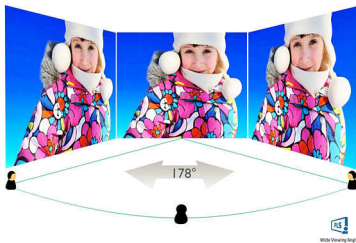

Kenmerken

PVC/BFR-vrije behuizing

Deze monitorbehuizing van Philips is vrij van gebromeerde vlamvertragers en polyvinylchloride (PVC/BFR-vrij)

Kwikvrij

Philips-monitoren met LED-achtergrondverlichting bevatten geen kwik, een van de meest giftige stoffen in de natuur voor zowel mens als dier. Hierdoor is de monitor de hele levensduur lang milieuvriendelijk, van de productie tot en met de verwijdering.

SmartPower

SmartPower is een intelligente technologie die op dynamische wijze de inhoud van uw scherm analyseert om zo energie te besparen. De intensiteit van de achtergrondverlichting kan automatisch worden gestuurd en vooraf worden ingesteld door het systeem. Hierdoor wordt het energieverbruik met wel 50% verlaagd, zodat u aanzienlijk op energiekosten bespaart.

PLS-technologie

PLS-schermen maken gebruik van een geavanceerde technologie waardoor u kunt genieten van een extra brede kijkhoek van 178/178 graden. Hierdoor kunt u het scherm vanuit bijna elke hoek zien, zelfs in een draaimodus van 90 graden! De PLS-schermen bieden, in tegenstelling tot de normale TN-panels,

scherpe beelden met levendige kleuren. Niet alleen ideaal voor het bekijken van foto's, het afspelen van films en het surfen op internet, maar ook voor professionele toepassingen waarbij kleurnauwkeurigheid en constante helderheid zeer belangrijk zijn.

SmartContrast

SmartContrast is een Philips-technologie die het weergegeven beeld analyseert. Kleuren worden automatisch bijgesteld en de intensiteit van de achtergrondverlichting wordt aangepast voor een dynamische verbetering van het contrast bij digitale afbeeldingen, video's of games met donkere kleurtinten. In de modus Economisch worden het contrast en de achtergrondverlichting optimaal ingesteld voor alledaagse kantoortoepassingen en een laag energieverbruik.