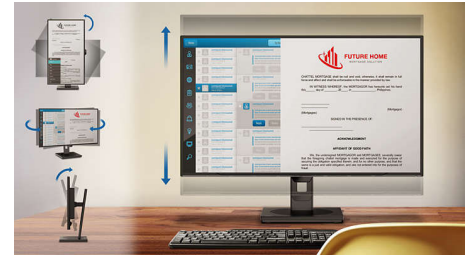

Технология для устранения мерцания

Из-за особенностей системы управления яркостью на экранах со светодиодной подсветкой изображение может мерцать, что приводит к усталости глаз. Технология Philips для устранения мерцания использует инновационный способ регулировки яркости, обеспечивая более комфортный просмотр.

SmartErgoBase

SmartErgoBase — это подставка под монитор для удобного и эргономичного расположения дисплея и организации кабелей. Регулировка разворота, наклона и угла поворота обеспечивает максимальный комфорт пользователя. Регулировка высоты подставки гарантирует оптимальный угол просмотра и уменьшает физическую усталость в течение рабочего дня, а возможность организации кабелей уменьшает беспорядок и придает рабочему месту профессиональный вид.