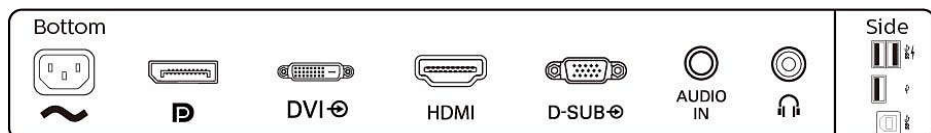

Удобство

- Встроенные АС: 2 Вт, 2 шт.
- Совместимость с системой Plug & Play: DDC CI, Mac OS X, sRGB, Windows 10/8.1/8/7
- Удобство пользователя: SmartImage, Вход, Яркость, Меню, Вкл./выкл. питание
- Языки экранных меню: Португальский (Бразилия), Чешский, Голландский, Английский, Финский, Французский, Немецкий, Греческий, Венгерский, Итальянский, Японский, Корейский, Польский, Португальский, Русский, Упрощенный китайский, Испанский, Шведский, Традиционный китайский, Турецкий,

- Украинский
- Другие удобства: Замок Kensington, Крепление VESA (100x100 мм)
- ПО для управления: ПО SmartControl
- Встроенная веб-камера: Выдвижная FHD-камера 2,0 МП с микрофоном и LED-индикатором

Штатив

- Регулировка высоты: 150 миллиметра
- Поворот на шарнире: +/- 90 градусов
- поворотный: - 175/175 градусов
- Наклон: -5/30 градусов

Мощность

- Режим ECO: 11,5 Вт (типич.)
- Источник питания: Встроенный, 100—240 В перем. тока, 50—60 Гц
- В выключенном состоянии: 0 Вт с выключателем нулевого энергопотребления
- В активном режиме: 14,99 Вт (типич.) (метод проверки EnergyStar)
- В режиме ожидания: $\leq 0,5$ Вт (типич.)
- LED-индикатор питания: Режим работы — белый, Режим ожидания — белый (мигающий)
- Маркировка класса энергоэффективности: D