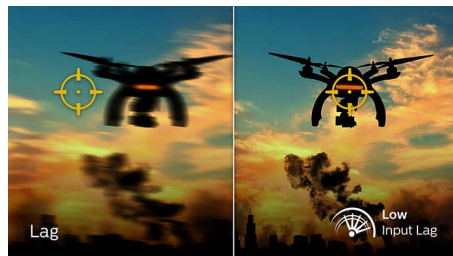

Întârziere de intrare scăzută

Întârzierea de intrare este diferența de timp dintre efectuarea unei acțiuni pe dispozitivele conectate și afișarea rezultatului pe ecran. Întârzierea de intrare scăzută reduce decalajul de timp dintre introducerea comenzii pe dispozitive și afișarea pe monitor, îmbunătățind semnificativ experiența în timpul jocurilor video sensibile la acțiune, ceea ce este deosebit de important pentru cei care joacă jocuri antrenante, competitive.