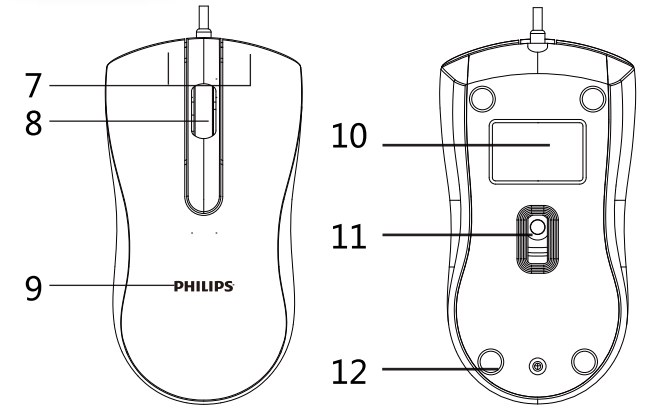

正面1

正面2

功能概述

- 1. 数字键锁定指示灯
- 2. 大小写切换指示灯
- 3. 滚动锁定键指示灯
- 4. 防滑耐磨脚贴
- 5. 排水孔
- 6. 底贴产品信息

- 7. 左、右键单击按钮
- 8. 上下方向滚动
- 9. 产品丝印LOGO
- 10. 底部标签
- 11. 底部传感器
- 12. 防滑耐磨脚贴

正面3

copyright:2016 KoninklijkePhilips N.V.保留所有权利。
规格如有变更，恕不另行通知。飞利浦商标及飞利浦盾形徽章均是KoninklijkePhilips N.V.的注册商标，由其授权许可的公司方可使用