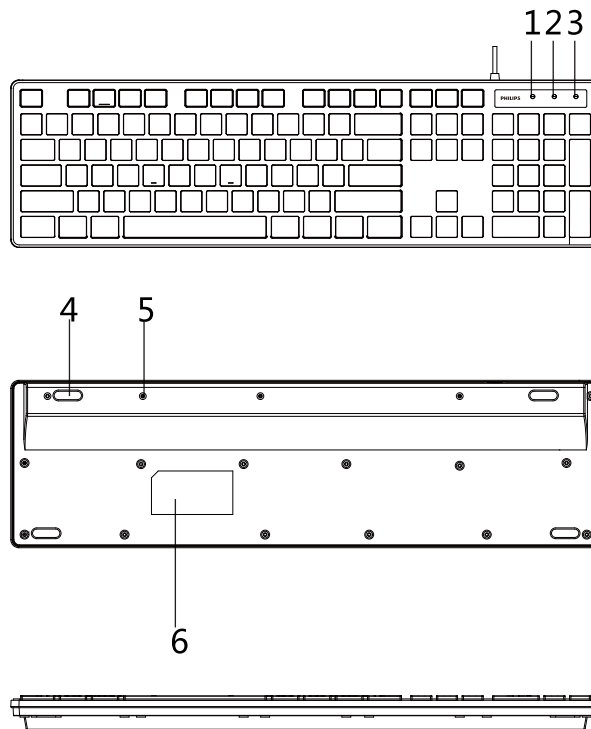

PHILIPS

使用说明书

SPT6201B
有线键鼠套装

使用说明书 中文

PHILIPS

使用说明书

PHILIPS

使用说明书

正面1

正面2

功能概述

- 1. 数字键锁定指示灯
- 2. 大小写切换指示灯
- 3. 滚动锁定键指示灯
- 4. 防滑耐磨脚贴
- 5. 排水孔
- 6. 底贴产品信息

- 7. 左、右键单击按钮
- 8. 上下方向滚动
- 9. 产品丝印LOGO
- 10. 底部标签
- 11. 底部传感器
- 12. 防滑耐磨脚贴

正面3

copyright:2016 KoninklijkePhilips N.V.保留所有权利。
规格如有变更，恕不另行通知。飞利浦商标及飞利浦盾形徽章均是KoninklijkePhilips N.V.的注册商标，由其授权许可的公司方可使用