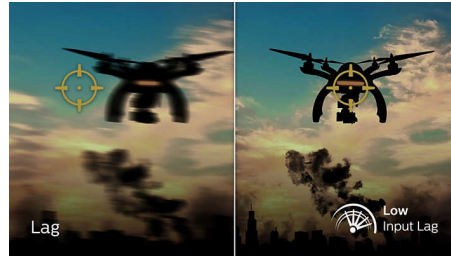

Kratka zakasnitev

Zakasnitev je količina časa, ki preteče od izvedbe dejanja s povezanimi napravami do dejanskega rezultata na zaslonu. Kratka zakasnitev zmanjša časovni zamik med vnosom ukaza v naprave in rezultatom na zaslonu, zelo izboljša igranje video iger, občutljivih na trzanje, kar je posebej pomembno za igralce hitrih tekmovalnih iger.