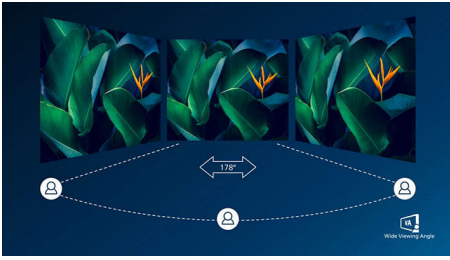

Fengslende bilder

- 16:9 Full HD-skjerm for skarpt detaljerte bilder
- SmartContrast for ekte, svarte detaljer
- VA-skjermen gir utrolige bilder med brede visningsvinkler

PHILIPS

Spillskjerm
E-serien 27" (68,6 cm), 1920 x 1080 (Full HD)

Høydepunkter

VA-skjerm

VA LED-skjermen fra Philips bruker avansert multidomeneteknologi for vertikal justering som gir deg svært høye, statiske kontrastforhold for ekstra levende og klare bilder. Mens vanlige kontorprogrammer brukes enkelt, passer den svært godt til bilder, nettsurfing, filmer, spill og krevende grafiske programmer. Den optimaliserte pikselhåndteringsteknologien gir 178/178-graders visning i ekstra vid vinkel, noe som gir skarpe bilder.