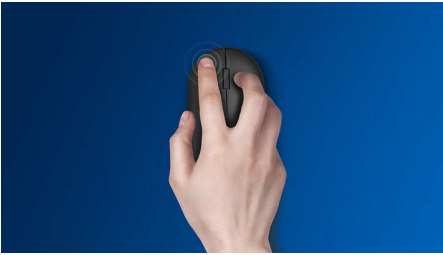

Points forts

Des boutons qui résistent à des millions de clics

Des boutons qui résistent à des millions de clics, pour une excellente durabilité