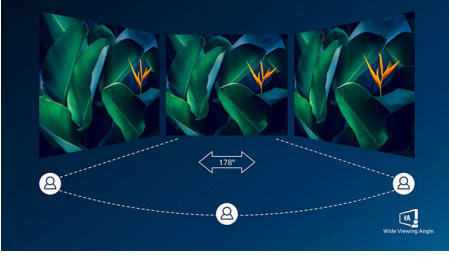

LCD monitör

V Line 22 (54,6 cm / 21,5 inç diag.), 1920 x 1080 (Full HD)

Özellikler

VA ekran

Philips VA LED ekranda kullanılan çok alanlı dikey hizalama teknolojisi, son derece yüksek statik kontrast oranları sayesinde ekstra parlak ve canlı görüntüler sağlar. Standart ofis uygulamalarının kolaylıkla kullanılabilmesinin yanı sıra özellikle fotoğraf, web'de gezinme, film, oyun ve zorlu grafik uygulamaları için idealdir. Optimize edilmiş piksel yönetim teknolojisi 178/178 derece ekstra geniş izleme açısı sağlayarak net görüntüler verir.