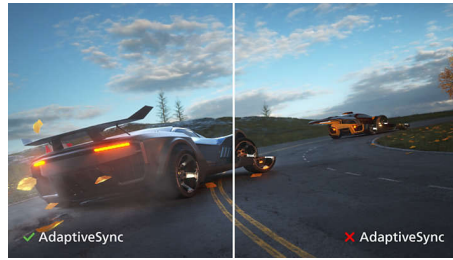

Adaptive-Sync teknoloji

Oyun oynarken dalgalanan veya karelerin bozulduğu bir oyun deneyimi arasında seçim yapmak zorunda kalmamalısınız. Sorunsuz, hızlı yenileme ve ultra hızlı tepki süresi sunan Adaptive-Sync teknolojisiyle neredeyse tüm kare hızlarında akıcı, parazitsiz performansın tadını çıkarın.