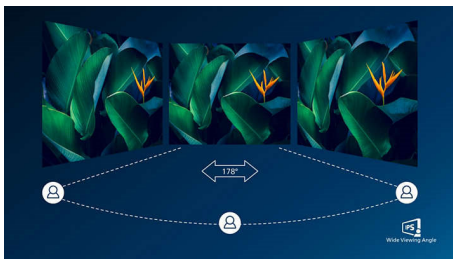

Funkce pro vaši práci

- Vestavěné stereo reproduktory pro multimédia
- Připojení DisplayPort pro maximálně rychlé zobrazení

Určeno pro pohodlí a produktivitu

- Nízká výška rámečku nad stolem pro maximální pohodlí při čtení
- SmartErgoBase umožňuje ergonomická nastavení navržená pro uživatele
- Režim EasyRead pro čtení jako z papíru
- Technologie SoftBlue je šetrná k očím a zachovává barvy
- Menší únava očí díky technologii Flicker-free

PHILIPS

Přednosti

Technologie IPS

Displeje IPS využívají pokročilou technologii, která přináší zvláště široké úhly sledování 178/178 stupňů: displej lze tedy sledovat téměř z libovolného úhlu, dokonce i z úhlu 90 stupňů v režimu Pivot (Otáčení). Na rozdíl od standardních panelů TN poskytují displeje IPS pozoruhodně ostrý obraz se živoucími barvami, takže jsou ideální nejen pro fotografie, filmy a procházení internetu, ale lze je využít i pro profesionální aplikace, které za všech okolností vyžadují přesné barvy a konzistentní jas.

Mimořádně úzký okraj

Nové obrazovky Philips nabízejí mimořádně úzké okraje, které zajišťují minimální rušení a maximální zobrazovací plochu. Obrazovka s mimořádně úzkým okrajem se hodí obzvláště při použití více obrazovek nebo dlaždicovému uspořádání, například při hraní, grafickém designu a profesionálních aplikacích, a dává vám pocit, že před sebou máte jen jednu velkou obrazovku.