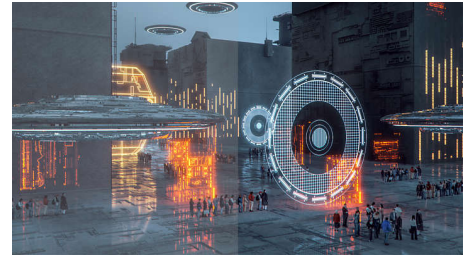

SmartImage-gamemodus

Het nieuwe Philips-gamedisplay heeft snelle toegang die speciaal op spelers is afgestemd, en die verscheidene opties biedt. De "FPS"-modus (First person shooting voor schietspellen) verbetert donkere delen van games, zodat u verborgen voorwerpen in donkere gebieden beter ziet. De "Racing"-modus stelt het display in voor de snelste responstijd, intense kleuren en beeldaanpassingen. De "RTS"-modus (Real time strategy voor strategiespellen) heeft een speciale SmartFrame-modus die het duidelijker maken van specifieke gebieden mogelijk maakt en het aanpassen van afmetingen en beelden toelaat. Met Gamer 1 en Gamer 2 kunt u persoonlijke instellingen opslaan, gebaseerd op verschillende games, voor de beste prestaties.