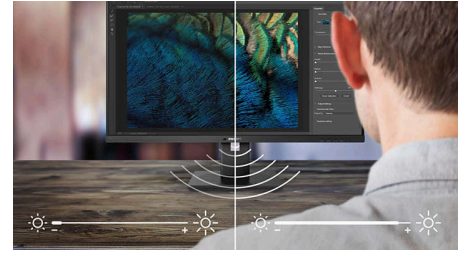

PowerSensor

PowerSensor är en inbyggd "personsensor" som genom att överföra och ta emot ofarliga infraröda signaler känner av om användaren är närvarande och automatiskt minskar skärmens ljusstyrka när användaren lämnar skrivbordet. Det här minskar energikostnaderna med upp till 80 % och förlänger skärmens livslängd