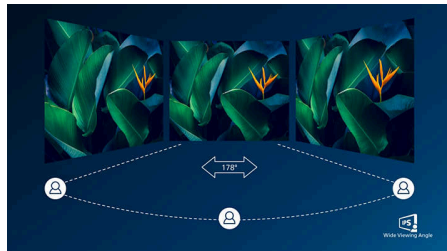

Utformad för hållbarhet

- Med PowerSensor sparar du upp till 80 % av energikostnaderna

Funktioner

Konfiguration med Thunderbolt-seriekoppling

Med seriekoppling kan du köra flera skärmar och enheter från en enda Thunderbolt-port på din bärbara dator. Från Thunderbolt-porten på den bärbara datorn ansluter du till den här skärmen och från den andra Thunderbolt-porten på den här skärmen kan du ansluta till en andra 4K-skärm.

Thunderbolt™ 4-skärm

Den här Philips-dockningsskärmen är utrustad med Thunderbolt™ 4-anslutning. Jämfört med traditionella USB-C-skärmar ger Thunderbolt™ 4-tekniken blixtsnabba dataöverföringshastigheter på 40 Gbit/s, stöd för högupplöst video, erbjuder multi-streamtransport för seriekoppling, har upp till 90 W strömförsörjning till externa enheter och kan ge en stabil Ethernet-anslutning på 1 Gbit/s.

IPS-teknik

IPS-skärmar används en avancerad teknik som ger dig ett extra brett synfält på 178/178 grader, vilket gör att du kan se skärmen från nästan vilken vinkel som helst. Till skillnad från vanliga TN-paneler ger dig IPS-skärmarna otroligt skarpa bilder med livfulla färger, vilket gör den perfekt inte bara för bilder, filmer och webbsurfning, utan även för professionella program som kräver färgprecision och konstant ljusstyrka.