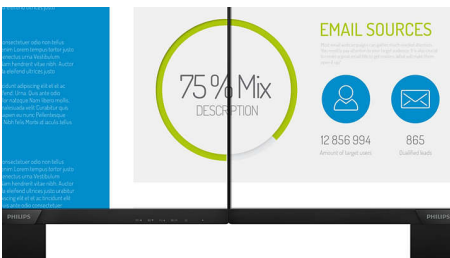

Výnimočne úzky rám

Nové obrazovky Philips majú výnimočne úzky rám, ktorý spôsobuje len minimálne rušenie a

poskytuje maximálnu pozorovaciu plochu. Tento dizajn je veľmi vhodný na používanie viacerých displejov alebo spojených displejov pri hraní, grafickom dizajne a profesionálnych aplikáciách. S výnimočne úzkym rámom budete mať pocit, že používate jeden veľký displej.