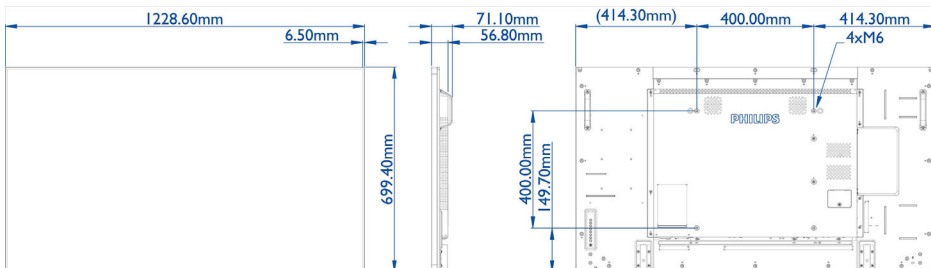

Kondisi pengoperasian

- Ketinggian: 0 ~ 3000 m
- Kisaran suhu (pengoperasian): 0 ~ 40 °C
- MTBF: 60.000 jam
- Kelembapan relatif: 20 ~ 80(operasi), 5 - 95(penyimpanan) %
- Kisaran suhu (penyimpanan): -20 ~ 60 °C

Aplikasi Multimedia

- Pemutaran Video USB: 3GP, AVI, DAT, FLV, MKV, MOV, MP4, MPG, TS, VOB, WEBM
- Pemutaran Gambar USB: BMP, GIF, JPEG, JPG, PNG
- Pemutaran Audio USB: AAC, M4A, MP1, MP2, MP3, WMA

Pemutar Internal

- CPU: Octacore Cortex A53 1,5GHz
- GPU: PowerVR SGX6110
- Memori: 2GB DDR3
- Penyimpanan: 16GB EMMC

Aksesori

- Aksesori disertakan: Baterai untuk remote control, Panduan cepat, Remote Control, Pamflet Garansi, Kabel Daya AC, Kabel RS232
- Aksesori Disertakan: Kit Penyejajar Tepi (1)-2

- buah, Kit Penyejajar Tepi (2)-1 buah, Logo Philips (x1), Kabel daya (3m), Kabel RS232 (3m), Kabel daisychain RS232 (x1), Sekrup jari (8 bh), kabel daisy-chain RS232

- Dudukan: BM04642/00 (Opsional)

Lain-lain

- Bahasa pada Layar: Indonesia, Prancis, Jerman, Spanyol, Polandia, Turki, Rusia, Italia, Mandarin Sederhana, Cina Tradisional, Arab, Jepang, Denmark, Belanda, Finlandia, Norwegia, Portugis, Swedia
- Jaminan: Garansi 3 tahun
- Persetujuan peraturan: EnergyStar 7.0, CE, FCC, Kelas B, CCC, BSMI, CB, VCCI, CEC, EAC, PSB, EMF, UL/cUL

Tanggal dikeluarkan
2024-03-27

Versi: 10.2.1

EAN: 87 12581 74224 9

© 2024 Koninklijke Philips N.V.
Hak cipta dilindungi undang-undang.

Spesifikasi dapat berubah sewaktu-waktu tanpa pemberitahuan. Merek dagang adalah milik Koninklijke Philips N.V. atau pemiliknya masing-masing.

www.philips.com