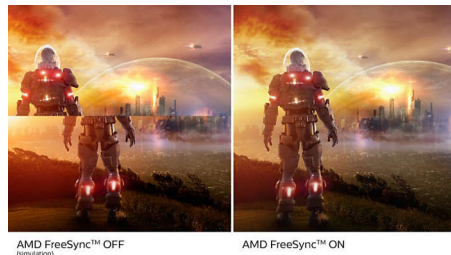

Εξαιρετικά ομαλό gaming

Η αστάθεια παιχνιδιού και τα κατεστραμμένα καρέ δεν αρμολίζουν στο gaming. Με τη νέα οθόνη της Philips, ξεχάστε όλα τα παραπάνω. Παίξτε με σταθερή απόδοση και χωρίς σφάλματα σχεδόν σε οποιοδήποτε ρυθμό καρέ χάρη στην τεχνολογία AMD FreeSync™ και απολαύστε ομαλή και γρήγορη ανανέωση καθώς και εξαιρετικά γρήγορο χρόνο απόκρισης.