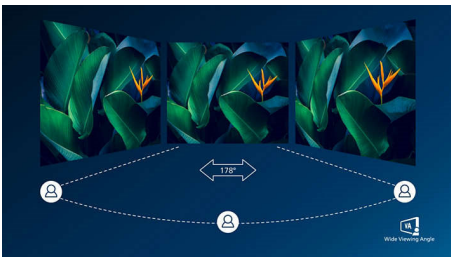

Οθόνη VA

Η οθόνη VA LED της Philips χρησιμοποιεί προηγμένη τεχνολογία multi-domain κατακόρυφης στοίχισης, που προσφέρει εκπληκτικά υψηλό λόγο αντίθεσης για ολοζώντανες και φωτεινές εικόνες. Αν και διαχειρίζεται εύκολα όλες τις τυπικές εφαρμογές γραφείου, είναι ιδανική και για φωτογραφίες, περιήγηση στο Διαδίκτυο, ταινίες, παιχνίδια και εφαρμογές με απαιτητικά γραφικά. Η βελτιστοποιημένη τεχνολογία διαχείρισης pixel σας προσφέρει εξαιρετικά ευρεία γωνία προβολής 178/178 μοιρών, με αποτέλεσμα να βλέπετε ευκρινείς εικόνες.