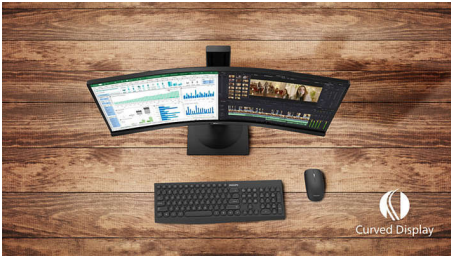

## Απλά καθηλωτική

Η καμπυλωτή οθόνη 27" της σειράς E Line προσφέρει μια πραγματικά καθηλωτική εμπειρία, ενώ διαθέτει κομψή σχεδίαση. Απολαύστε ευκρινείς εικόνες Full HD και ομαλή δράση με την τεχνολογία AMD FreeSync.

### Λειτουργίες ειδικά σχεδιασμένες για εσάς

- Σύνδεση DisplayPort για εντυπωσιακά γραφικά
- HDMI για καθολική ψηφιακή συνδεσιμότητα
- Ενσωματωμένα στερεοφωνικά ηχεία για πολυμέσα
- Λιγότερη κόπωση των ματιών με την τεχνολογία Flicker-Free
- Λειτουργία LowBlue φιλική για τα μάτια
- Το σύστημα διαχείρισης καλωδίων βοηθά στην τακτοποίηση των καλωδίων, για έναν τακτοποιημένο εργασιακό χώρο.

### Εξαιρετική ποιότητα εικόνας

- SmartContrast για λεπτομερή απόδοση του μαύρου
- Οθόνη Full HD 16:9, για καθαρές εικόνες εκπληκτικής λεπτομέρειας
- Η οθόνη VA προσφέρει υπέροχες εικόνες με ευρεία γωνία προβολής
- Λειτουργία παιχνιδιών SmartImage βελτιστοποιημένη για παίκτες
- Απρόσκοπτα ομαλό παιχνίδι με την τεχνολογία AMD FreeSync™

## Καμπυλωτή σχεδίαση οθόνης

Οι οθόνες με καμπυλωτή σχεδίαση προσφέρουν μοναδική εμπειρία χρήστη. Η καμπυλωτή οθόνη προσφέρει ευχάριστα και διακριτικά εφέ που σας καθηλώνουν και τραβούν την προσοχή σας στο κέντρο της οθόνης.