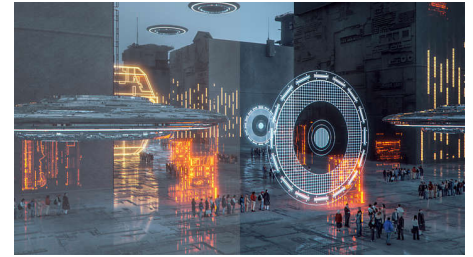

Tryb gry SmartImage

Nowy monitor Philips jest przeznaczony dla graczy. Jego menu ekranowe, do którego można szybko uzyskać dostęp, oferuje wiele opcji. Tryb „FPS” (ang. First Person Shooting) poprawia wygląd ciemniejszych obszarów, pomagając dostrzec w grze ukryte w ciemności przedmioty. Tryb „Racing” charakteryzuje się krótszym czasem reakcji, żywszymi kolorami oraz odpowiednio dostosowanym obrazem. Tryb „RTS” (ang. Real Time Strategy) udostępnia funkcję specjalną SmartFrame, która pozwala wyróżnić określone obszary i zmienić ustawienia rozmiaru i obrazu. Z kolei opcje Gamer 1 i Gamer 2 umożliwiają dostosowanie ustawień pod kątem różnych gier i ich zapisanie w celu uzyskania najlepszych rezultatów.