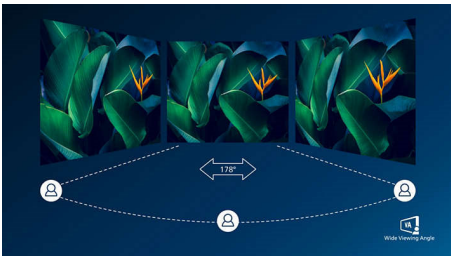

PHILIPS

Zalety

Zaokrąglona konstrukcja monitora

Zaokrąglona konstrukcja monitora gwarantuje użytkownikom niezapomniane wrażenia. Zaokrąglony ekran zapewnia przyjemne, ale subtelne wrażenia, które skupiają się na Twojej osobie.

Monitor z panelem VA

Monitor LED VA Philips korzysta z zaawansowanej technologii wielofunkcyjnego dopasowania obrazu w pionie, która zapewnia niezwykle wysoki współczynnik kontrastu statycznego, a co za tym idzie — bardzo żywy, jasny obraz. Jest idealnym rozwiązaniem zarówno w przypadku standardowych zastosowań biurowych, jak i w przypadku wyświetlania zdjęć, stron internetowych, filmów i gier oraz korzystania z wymagających aplikacji graficznych. Zoptymalizowana technologia zarządzania pikselami zapewnia dodatkowo niezwykle szerokie kąty widzenia — 178/178 stopni — co przekłada się na znakomitą wyrazistość obrazu.