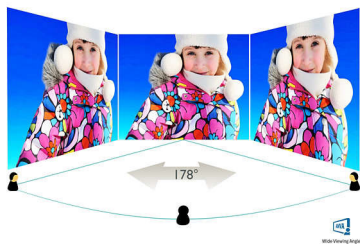

Přednosti

Zobrazení AMVA LED

Zobrazení Philips AMVA LED používá pokročilou technologii vícedeménového vertikálního vyrovnání, která vám poskytuje mimořádně vysoké poměry statického kontrastu pro neobyčejně živý a jasný obraz. I když snadno zvládá standardní kancelářské způsoby použití, je obzvláště vhodné pro fotografie, prohlížení webu, filmy, hry a náročné grafické použití. Technologie optimalizovaného řízení obrazových bodů umožňuje mimořádně široký pozorovací úhel 178/178, takže nabídne jasný obraz i v režimu otočení o 90 stupňů.