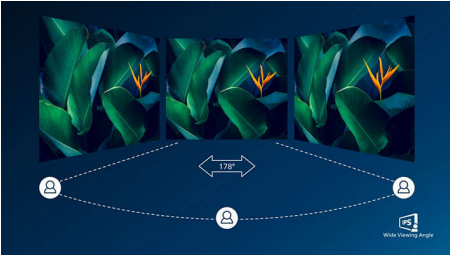

IPS teknolojisi

IPS ekranlarda 178/178 derece ekstra geniş izleme açıları sağlayan gelişmiş bir teknoloji kullanılır. Böylece ekranı hemen hemen her açıdan görebilirsiniz. Standart TN panellerin aksine, IPS ekranlar size canlı renklerle olağanüstü net görüntüler sunar. Sadece fotoğraflar, filmler ve web'de gezinme için değil, aynı zamanda her an renk hassasiyeti ve tutarlı parlaklık gerektiren profesyonel uygulamalar için de idealdir.