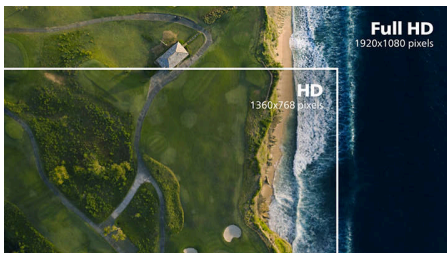

16:9 フル HD ディスプレイ

画質は重要です。従来のディスプレイも高品質を提供していますが、期待されているのはそれ以上のものです。このディスプレイは、高性能フルHD解像度（1920 x 1080）を備えています。細部までくっきり再現するフルHDに、高輝度で驚異のコントラストにリアルなカラーを組み合わせ、現実さながらの画像が期待できます。