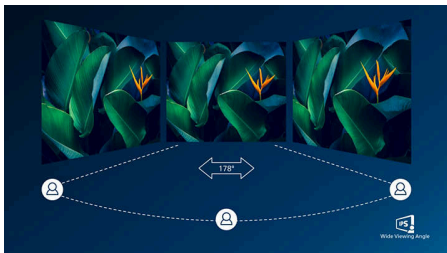

PHILIPS

フル HD 液晶モニタ

V Line

22 (21.5 インチ / 54.6 cm 対角)

1920 x 1080 (フル HD)

223V7QJAW

画面の端から端までくっきり鮮やかな映像

コンパクトかつスリムなデザインで、画面の端から端まで高画質の映像を映し出す、目にやさしいディスプレイです。

お好みの空間にフィットするデザイン

- VESA マウントによる使いやすさの向上

目にやさしい

- 活字を読むのに最適な EasyRead モード
- 目の疲れを軽減するちらつき防止テクノロジー
- 目に優しいローブルーモード

真のマルチメディアを体験

- オーディオ用内蔵スピーカーですっきりした作業環境を
- フル HD エンターテインメントを楽しむ HDMI 対応
- DisplayPort 接続で最高のビジュアルを実現

いつでも鮮明な映像

- IPS LED ワイド表示テクノロジーで画像と色を正確に表現
- 細部までくっきり再現する 16:9 フル HD ディスプレイ
- 画像設定の最適化が簡単な SmartImage
- 縁が狭く、シームレスな外観

特長

IPS テクノロジー

IPS ディスプレイは、178/178 度の超広視野角を実現する先進テクノロジーを採用し、ほぼどの角度からでもディスプレイを見ることができます。IPS ディスプレイは、標準的な TN パネルと異なり、画像を鮮やかな色彩でくっきりと表示します。このため、写真、映画、ウェブの閲覧だけでなく、色の正確性や一貫した明るさを常に求める専門用途にも最適です。

16:9 フル HD ディスプレイ

画質は重要です。従来のディスプレイも高品質を提供していますが、期待されているのはそれ以上のものです。このディスプレイは、高性能フルHD解像度（1920 x 1080）を備えています。細部までくっきり再現するフルHDに、高輝度で驚異のコントラストにリアルなカラーを組み合わせ、現実さながらの画像が期待できます。

極限まで狭くした縁

フィリップスの新型ディスプレイは、縁を極限まで狭くすることにより視界を邪魔する面積を最小限にして、表示サイズの最大化を可能にしています。ゲーム、グラフィックデザイン、プロフェッショナルアプリケーションなど、マルチディスプレイやタイリングのセットアップに特に適しており、1つの大型ディスプレイの感覚で使用できます。