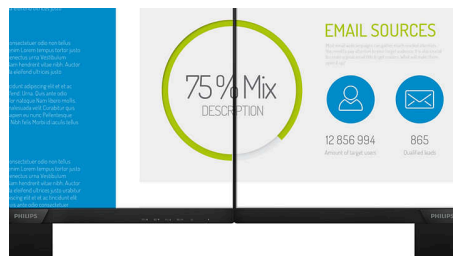

PHILIPS

フル HD 液晶モニタ

V Line

22 (21.5 インチ / 54.6 cm 対角)

1920 x 1080 (フル HD)

223V7QJAW

画面の端から端までくっきり鮮やかな映像

コンパクトかつスリムなデザインで、画面の端から端まで高画質の映像を映し出す、目にやさしいディスプレイです。

いつでも鮮明な映像

- IPS LED ワイド表示テクノロジーで画像と色を正確に表現
- 細部までくっきり再現する 16:9 フル HD ディスプレイ
- 画像設定の最適化が簡単な SmartImage
- 縁が狭く、シームレスな外観

特長

IPS テクノロジー

IPS ディスプレイは、178/178 度の超広視野角を実現する先進テクノロジーを採用し、ほぼどの角度からでもディスプレイを見ることができます。IPS ディスプレイは、標準的な TN パネルと異なり、画像を鮮やかな色彩でくっきりと表示します。このため、写真、映画、ウェブの閲覧だけでなく、色の正確性や一貫した明るさを常に求める専門用途にも最適です。

16:9 フル HD ディスプレイ

画質は重要です。従来のディスプレイも高品質を提供していますが、期待されているのはそれ以上のものです。このディスプレイは、高性能フルHD解像度（1920 x 1080）を備えています。細部までくっきり再現するフルHDに、高輝度で驚異のコントラストにリアルなカラーを組み合わせ、現実さながらの画像が期待できます。

極限まで狭くした縁

フィリップスの新型ディスプレイは、縁を極限まで狭くすることにより視界を邪魔する面積を最小限にして、表示サイズの最大化を可能にしています。ゲーム、グラフィックデザイン、プロフェッショナルアプリケーションなど、マルチディスプレイやタイリングのセットアップに特に適しており、1つの大型ディスプレイの感覚で使用できます。

仕様

画像／表示

パネルサイズ: 21.5 インチ / 54.6 cm

縦横比: 16:9

液晶パネルの種類: IPS テクノロジー

バックライトの種類: W-LED システム

ピクセルピッチ: 0.248 x 0.248 mm

最適解像度: 1920 x 1080 @ 60 Hz