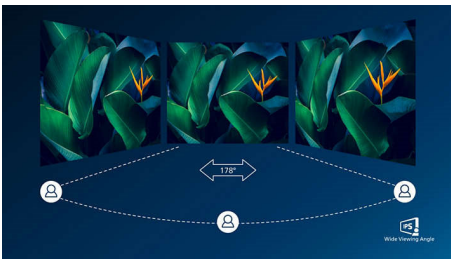

Превъзходно качество на картината

- SmartContrast за богата детайлност на черното
- IPS LED технология с широк ъгъл на гледане за точност на образа и цветовете
- Дисплей без рамка от 4 страни

PHILIPS

Акценти

Без рамка от 4 страни

Изключителното минимизиране на 4-странныте козметични панели на този практически безрамков дисплей придава минималистичен вид и предлага разширено удоволствие от гледането. Разширете продуктивността си и се съсредоточете върху ярките изображения без проблеми. Значителен широк изглед без разсейване дори при настройка на няколко монитора в режим на въртене.

IPS технология

Дисплеят с IPS използва иновативна технология, която ви дава изключително широките ъгли на гледане от 178/178 градуса, а това прави възможно дисплеят да се гледа от почти всеки ъгъл. За разлика от стандартните TN панели IPS дисплеят ви дава забележително отчетливи образи с наситени цветове, което го прави идеален не само за снимки, филми и интернет, но и за професионални приложения, които изискват точност на цветовете и постоянна яркост по всяко време.