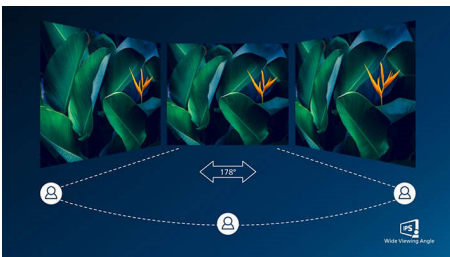

Технология IPS

В IPS-дисплеях используется прогрессивная технология, обеспечивающая широкий угол

обзора 178/178 градусов для просмотра дисплея практически под любым углом, — даже при повороте на 90 градусов! По сравнению со стандартными TN-панелями IPS-дисплеи обеспечивают значительно более высокую четкость изображения и яркие цвета, что делает их идеальным решением не только для просмотра фотографий, фильмов и веб-сайтов, но также и для работы в профессиональных приложениях, где требуется точная передача цвета и яркости.