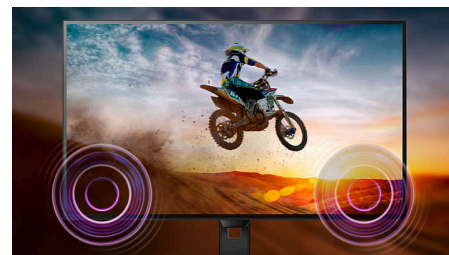

Встроенные стереодинамики

Два высококачественных стереодинамика встроены в дисплей. В зависимости от модели и дизайна устройства динамики могут быть видны при расположении во фронтальной части или не видны при расположении в нижней, верхней или задней частях устройства.