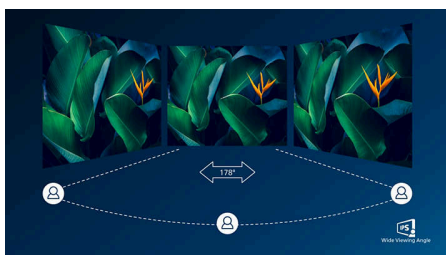

Технология IPS

В IPS-дисплеях используется прогрессивная технология, обеспечивающая широкий угол обзора 178/178 градусов для просмотра дисплея практически под любым углом, — даже при повороте на 90 градусов! По сравнению со стандартными TN-панелями IPS-

дисплеи обеспечивают значительно более высокую четкость изображения и яркие цвета, что делает их идеальным решением не только для просмотра фотографий, фильмов и веб-сайтов, но также и для работы в профессиональных приложениях, где требуется точная передача цвета и яркости.