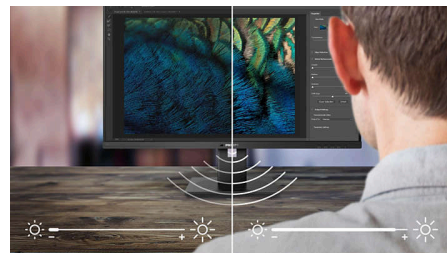

PowerSensor

PowerSensor является встроенным "датчиком присутствия", который излучает и улавливает безопасные для человека инфракрасные импульсы, определяет присутствие пользователя и автоматически уменьшает яркость монитора, если пользователь не находится рядом. Эта технология позволяет снизить энергопотребление на 80 % и значительно увеличить срок службы монитора