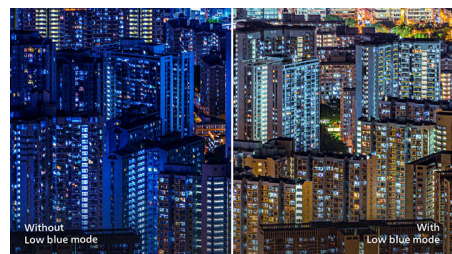

Режим LowBlue

Исследования показали, что, как и УФ-лучи, коротковолновый синий свет светодиодных дисплеев может негативно воздействовать на глаза, в результате чего со временем зрение может ухудшиться. Режим Philips LowBlue использует интеллектуальную технологию для уменьшения длины волны вредного синего света, что позволяет поддерживать хорошее самочувствие.