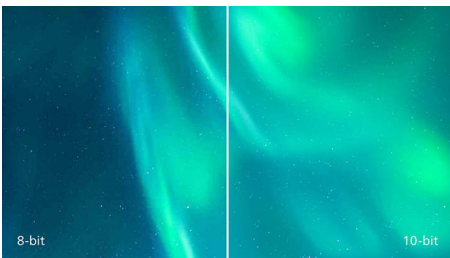

Цвета 10 бит

Дисплей с глубиной цвета 10 бит обеспечивает насыщенную и глубокую цветопередачу в диапазоне 1,074 миллиарда цветов и 12-битовую обработку сигнала для создания естественного изображения без резких переходов и цветовых полос.