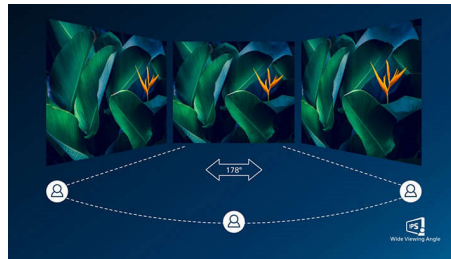

Tehnologija IPS

IPS zasloni koriste naprednu tehnologiju koja omogućava izuzetno širok kut gledanja od 178/178 stupnjeva, što znači da se zaslon može gledati iz gotovo bilo kojeg kuta – čak i kada se koristi način rada zakretanja 90 stupnjeva! Za razliku od standardnih zaslona, IPS zasloni pružaju nevjerojatno čistu sliku živopisnih boja, što ih čini idealnima za prikaz fotografija, filmova i pretraživanje interneta, ali i za profesionalne primjene koje zahtijevaju preciznost boja i dosljednu svjetlinu u svakom trenutku.