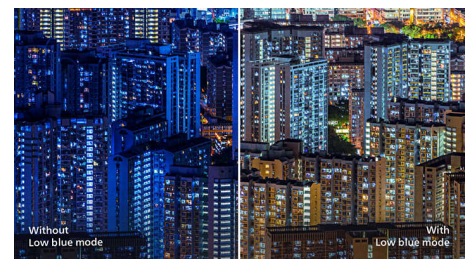

LowBlue Mode

Istraživanja su pokazala da, jednako kao što ultraljubičasto zračenje može oštetiti oči, kratkovalno plavo svjetlo LED zaslona može uzrokovati oštećenje očiju i s vremenom utjecati na vid. Razvijena za očuvanje zdravlja, postavka LowBlue Mode tvrtke Philips koristi pametnu softversku tehnologiju za smanjenje štetnog kratkovalnog plavog svjetla.

Quad HD

IPS
Wide Viewing
Angle

Windows Hello

Flicker-free

LowBlue Mode

Eye Comfort
CERTIFIED
www.saa.com

PowerSensor

LightSensor

EasyRead