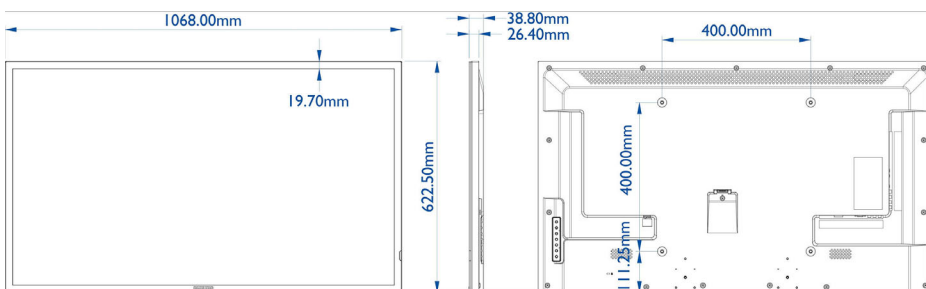

Afmetingen

- Diepte van de doos: 148,0 mm
- Hoogte van de doos: 768,0 mm
- Breedte van de doos: 1164,0 mm
- Breedte van het apparaat: 1068,0 mm
- Gewicht van het product: 13,7 kg
- Hoogte van het apparaat: 622,5 mm
- Diepte van het apparaat: 38,8 mm
- Geschikt voor wandmontage: 400 x 400 mm
- Randbreedte: 22 mm
- Gewicht (incl. verpakking): 17,2 kg

Voorwaarden voor een goede werking

- Temperatuurbereik (in bedrijf): 0 ~ 40 °C
- MTBF: 50.000 uur
- Relatieve vochtigheid: 20 ~ 80 %
- Temperatuurbereik (opslag): -20 ~ 60 °C

Multimediatoepassingen

- Video afspelen via USB: 3GP, ASF, ASX, AVI, DAT, F4V, FLV, M2TS, M4V, MK3D, MKV, MOV, MP4, MPE, MPEG, MPG, MTS, QT, TRP, TS, TTS, VOB, WEBM, WMV, Xvid
- Foto's bekijken via USB: BMP, GIF, JPEG, JPG
- Audio afspelen via USB: AAC, AC3, AIF, AIFF, AMR, EC3, M4A, MP3, OGA, OGG, WAV, WMA

Accessoires

- Meegeleverde accessoires: AC-netsnoer, RS232-kabel, VGA-kabel, Afstandsbediening, Batterijen voor afstandsbediening, Gebruiksaanwijzing op CD-ROM, Snelstartgids
- Standaard: BM02542

Diversen

- Taalversies in beeldschermmenu: Engels, Frans, Duits, Italiaans, Pools, Russisch, Spaans, Turks, Vereenvoudigd Chinees, Traditioneel Chinees
- Garantie: Internationaal: 3 jaar
- Officiële goedkeuringen: CE, FCC, klasse B, CCC, RoHS, UL/cUL, C-Tick, BSMI, CB, GOST

Publicatiedatum
2024-03-31

Versie: 2.0.1

EAN: 87 12581 69223 0

© 2024 Koninklijke Philips N.V.
Alle rechten voorbehouden.

Specificaties kunnen zonder voorafgaande kennisgeving worden gewijzigd. Handelsmerken zijn het eigendom van Koninklijke Philips N.V. en hun respectieve eigenaren.

www.philips.com