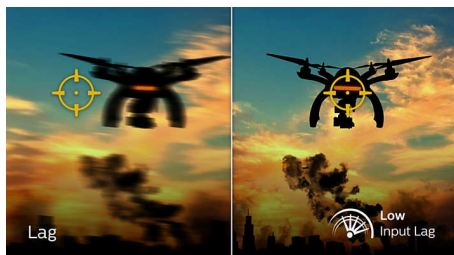

Χαμηλή καθυστέρηση εισόδου

Η καθυστέρηση εισόδου είναι το χρονικό διάστημα που μεσολαβεί μεταξύ της εκτέλεσης μιας ενέργειας με τις συνδεδεμένες συσκευές και την προβολή του αποτελέσματος στην οθόνη. Η χαμηλή καθυστέρηση εισόδου μειώνει τον χρόνο καθυστέρησης μεταξύ της εισαγωγής μιας εντολής από τις συσκευές προς την οθόνη και βελτιώνει σε σημαντικό βαθμό την αίσθηση ενώ παίζετε παιχνίδια με ευαισθησία στις απότομες κινήσεις, ιδιαίτερα σημαντικό χαρακτηριστικό για όσους παίζουν γρήγορα και ανταγωνιστικά παιχνίδια.

27M1C5500VL/00