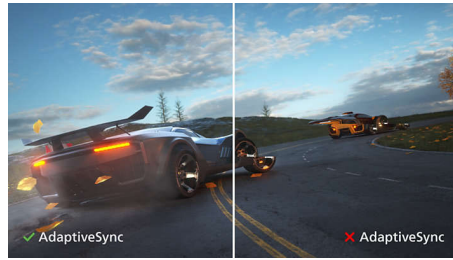

Adaptive-Sync teknolojisi

Oyun oynarken dalgalanan veya karelerin bozulduğu bir oyun deneyimi arasında seçim yapmak zorunda kalmamalısınız. Sorunsuz, hızlı yenileme ve ultra hızlı tepki süresi sunan Adaptive-Sync teknolojisiyle neredeyse tüm kare hızlarında akıcı, parazitsiz performansın tadını çıkarın.