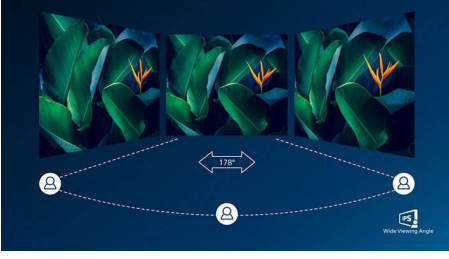

LCD monitör
S Line 24 (60,5 cm / 23,8 inç diag.), 1920 x 1080 (Full HD)

Özellikler

IPS teknolojisi

IPS ekranlarda 178/178 derece ekstra geniş izleme açısı sağlayan gelişmiş bir teknoloji kullanılır. Böylece 90 derecelik Pivot modu dahil olmak üzere hemen hemen her açıdan TV izleyebilirsiniz. İstendik TN panellerin aksine, IPS ekranlar size canlı renklerle olağanüstü net görüntüler sunar. Sadece fotoğraflar, filmler ve web'de gezinme için değil, aynı zamanda her an renk hassasiyeti ve tutarlı parlaklık gerektiren profesyonel uygulamalar için de idealdir.