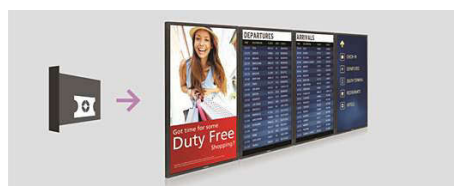

Slot OPS

Proměňte displej na řešení „vše v jednom“ pro digitální prezentaci a vytvořte propojenou, inteligentní a zabezpečenou síť displejů. Open Pluggable Specification (OPS) je slot odpovídající průmyslovému standardu, do kterého je možné přidat přehrávač médií standardizovaný pro OPS. Toto řešení bez použití kabelů vám dává možnost instalovat, používat a spravovat hardware, kdykoli potřebujete.