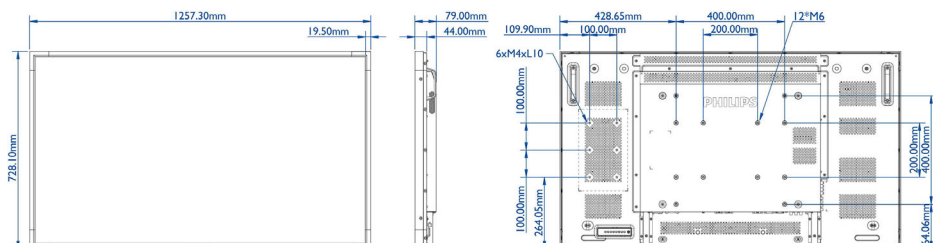

- Počítačové formáty: 640 x 480, 60, 67, 72, 75 Hz, 800 x 600, 56, 60, 72, 75 Hz, 1024 x 768, 60 Hz, 1280 x 768, 60 Hz, 1280 x 800, 60 Hz, 1280 x 1024, 60 Hz, 1360 x 768, 60 Hz, 1366 x 768, 60 Hz, 1440 x 900, 60 Hz, 1600 x 1200, 60 Hz, 1920 x 1080, 60 Hz, 1920 x 1200, 60 Hz
- Videoformáty: 480i, 60 Hz, 480p, 60 Hz, 576p, 50 Hz, 576i, 50 Hz, 720p, 50, 60 Hz, 1080i, 50, 60 Hz, 1080p, 50, 60 Hz

Rozměry

- Držák Smart insert: 100 x 200 mm, 100 x 100 mm
- Šířka přístroje: 1257,3 mm
- Hmotnost výrobku: 43 kg
- Výška přístroje: 728,1 mm
- Hloubka přístroje: 79 mm
- Držák na zeď: 400 x 400 mm, 400 x 200 mm, 200 x 200 mm
- Šířka rámečku: 19,5 mm

Provozní podmínky

- Rozsah teplot (provozní): 5 ~ 40 °C
- Střední doba mezi poruchami (MTBF): 50 000 hodin
- Relativní vlhkost: 20 ~ 80 %

Příslušenství

- Dodávané příslušenství: Napájecí kabel, Kabel VGA, Kabel RS232, Kabel USB, Dálkový ovladač, Baterie pro dálkový ovladač, Stručný návod k rychlému použití, Uživatelská příručka na disku CD-ROM
- Podstavec: BM05462 (volitelné)

Různé

- Jazyky zobrazení údajů na obrazovce: Čeština, Francouzština, Němčina, Italtina, Polština, Turečtina, Španělština, Ruština, Zjednodušená čínština, Tradiční čínština, Arabština, Japonská
- Záruka: Třiletá záruka
- Regulační opatření: CE, CCC, FCC, třída B, UL/cUL, RoHS, EPA, CB, C-Tick, EAC, EMF, KUCAS, SASO

Interakce

- Vícedotyková technologie: Optická technologie citlivosti
- Dotykové body: 6 souběžných dotykových bodů

Datum vydání 2024-03-23

Verze: 1.0.1

EAN: 87 12581 73260 8

© 2024 Koninklijke Philips N.V.
Všechna práva vyhrazena.

Údaje mohou být změněny bez předchozího varování.
Ochranné známky jsou majetkem Koninklijke Philips N.V. nebo jejich příslušných vlastníků.

www.philips.com