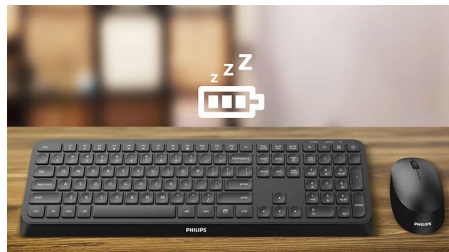

Ahorro de energía inteligente

Con la función de ahorro de energía inteligente, este teclado puede entrar en modo de espera para ahorrar energía cuando no está en uso.