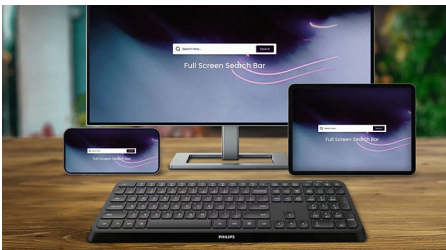

Admite varios dispositivos

Teclado universal compatible con cualquier dispositivo, como ordenadores, smartphones o tabletas.

Reposamuñecas ergonómico

El reposamuñecas permite colocar las manos cómodamente en el teclado y ofrece un lugar cómodo para descansar las muñecas cuando no estés tecleando.

SPK6607B/16

accesos directos multimedia

Con estos accesos directos multimedia, podrá cambiar fácilmente entre el reproductor de vídeo, música o el volumen con un solo clic.

Teclas de perfil bajo

Las teclas de perfil bajo aportan un aspecto elegante y son rápidas y eficaces para escribir.