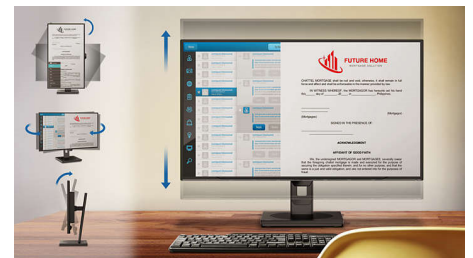

kombinert med høy lysstyrke, utrolig kontrast og realistiske farger.

HDMI-klargjort

En HDMI-klargjort enhet har all nødvendig maskinvare for å akseptere HDMI-inngang (High-Definition Multimedia Interface). En HDMI-kabel gjør at alle digitale video- og lydsignaler av høy kvalitet overføres gjennom én kabel fra en PC eller flere AV-kilder (inkludert set-top-bokser, DVD-spillere, AV-mottakere og videokameraer).

Innebygde stereohøytalere

Et par stereohøytalere med høy kvalitet er bygd inn i skjermenheten. De kan være synlige fra fronten, eller usynlige pekende nedover, pekende oppover, pekende bakover, osv. avhengig av modell og utforming.

SmartErgoBase

SmartErgoBase er en skjermbase som gir ergonomisk skjermkomfort og gir kabelhåndtering. Sokkelen kan dreies, vippes og roteres i forskjellige vinkler for å sikre maksimal komfort. Stativet med justerbar høyde garanterer optimal visning, reduserer den fysiske belastningen ved lange arbeidsdager, mens kabelhåndteringen reduserer kabelrot og holder arbeidsplassen ryddig og profesjonell.