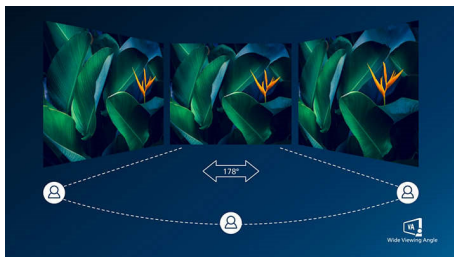

- Full HD ekran 16:9, za oštru i detaljnu sliku
- Unapred podešeni SmartImage parametri za lako podešavanje optimalne slike
- VA ekran daje izvanrednu sliku i široke uglove gledanja
- Akcija bez seckanja uz tehnologiju Adaptive-Sync

PHILIPS

LCD monitor
V Line 22 (dijagonala 21,5" / 54,6 cm), 1920 x 1080 (Full HD)

222V8LA/00

Važne karakt.

VA ekran

Philips VA LED ekran koristi naprednu tehnologiju višedomenskog vertikalnog poravnavanja koja daje izuzetno visok statički odnos kontrasta, za izvanredno živopisnu i svetlu sliku. Dok standardne kancelarijske načine primene pokriva sa lakoćom, naročito je pogodan za fotografije, pregledanje veća, filmove, igranje igara i zahtevan grafički rad. Tehnologija optimizovanog upravljanja pikselima daje izuzetno široke uglove gledanja od 178/178 stepeni, što za rezultat ima oštru sliku.