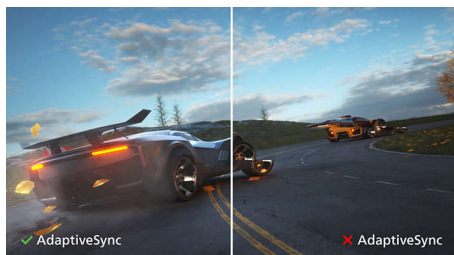

Tehnologija Adaptive-Sync

Gejming ne treba da uključuje izbor između seckanja i izgubljenih kadrova. Dobićete glatke performanse bez artefakata na praktično svakoj brzini kadrova uz tehnologiju Adaptive-Sync, brzo i glatko osvežavanje i munjevitno vreme odziva.