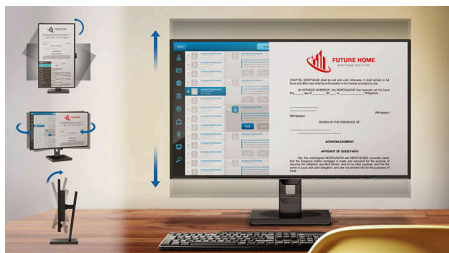

Режим EasyRead

Оцените комфорт и удобочитаемость даже объемных документов с большим количеством текста. Режим EasyMode создает эффект бумажной страницы, что снижает нагрузку на глаза за счет регулировки цветности и изменения масштаба на цифровом дисплее.

Особенности

SmartErgoBase

SmartErgoBase — это подставка под монитор для удобного и эргономичного расположения дисплея и организации кабелей. Регулировка разворота, наклона и угла поворота обеспечивает максимальный комфорт пользователя. Регулировка высоты подставки гарантирует оптимальный угол просмотра и уменьшает физическую усталость в течение рабочего дня, а возможность организации кабелей уменьшает беспорядок и придает рабочему месту профессиональный вид.