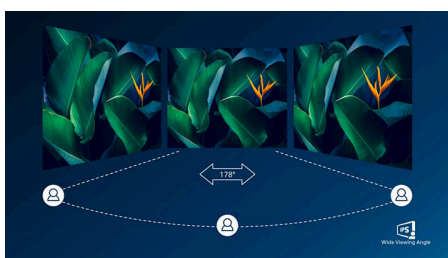

Технология IPS

В дисплеях IPS используется прогрессивная технология, обеспечивающая широкий угол обзора 178/178 градусов для просмотра практически под любым углом. По сравнению со стандартными TN-панелями, дисплеи IPS обеспечивают значительно более высокую четкость изображения и яркие цвета, что

делает их идеальным решением не только для просмотра фотографий, фильмов и веб-сайтов, но также и для работы в профессиональных приложениях, где требуется точная передача цвета и яркости.