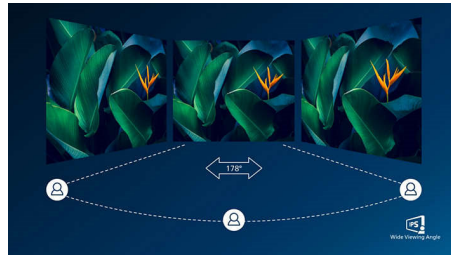

Встроенный разъем Ethernet RJ-45

Встроенный разъем Ethernet RJ-45 обеспечивает защиту данных

Технология UltraClear и разрешение 4K UHD

Эти дисплеи Philips оснащены качественными панелями и обеспечивают невероятно четкое изображение в формате 4K UHD (3840 x 2160). Дисплеи Philips с кристально чистым изображением подойдут и требовательным к деталям профессионалам, работающим с программами CAD, и специалистам по 3D-графике, и финансистам, имеющим дело с огромными таблицами.

Технология IPS

В IPS-дисплеях используется прогрессивная технология, обеспечивающая широкий угол обзора 178/178 градусов для просмотра дисплея практически под любым углом, — даже при повороте на 90 градусов! По сравнению со стандартными TN-панелями IPS-дисплеи обеспечивают значительно более высокую четкость изображения и яркие цвета, что делает их идеальным решением не только для просмотра