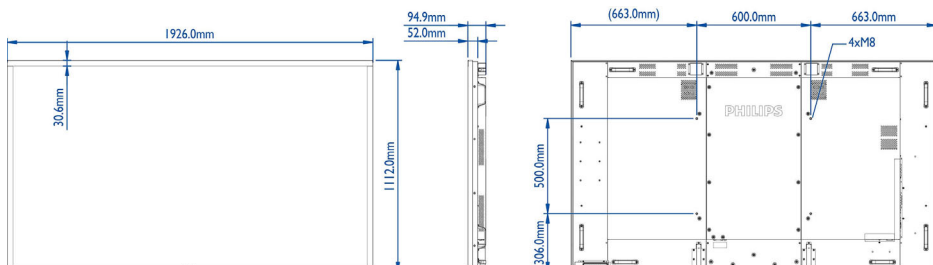

Звук

- Встроенные АС: Среднеквадратичная

мощность 2 x 10 Вт

Мощность

- Электропитание: 90–240 В перем. тока, 50–60 Гц
- Потребляемая мощность (типич.): 400 Вт
- Энергопотребление в режиме ожидания: < 0,5 Вт

Размеры

- Ширина устройства: 1926 миллиметра
- Масса продукта: 98,3 кг
- Высота устройства: 1112 миллиметра
- Глубина устройства: 94,9 миллиметра
- Настенное крепление: 600 x 500 мм, M8
- Ширина рамки: 30,6 мм
- Вес изделия (фунты): 216 фунтов фунта

Условия эксплуатации

- Диапазон температур (эксплуатация): 0–40 °C
- Среднее время между отказами: 50 000 часов
- Относительная влажность: 20–80 %
- Диапазон температур (хранение): от -20 до 60 °C

Аксессуары

- Входящие в комплект аксессуары: Шнур питания сети переменного тока, Кабель RS232, Пульт ДУ, Батарейки для пульта ДУ, Инструкция по эксплуатации на CD-ROM, Краткое руководство пользователя, Кабель HDMI, Кабель USB

Прочее

- Языки экранных меню: Английский, Французский, Немецкий, Итальянский, Польский, Турецкий, Русский, Упрощенный китайский, Испанский, Традиционный китайский, Арабский, Японский
- Гарантия: Гарантия на 3 года
- Подтвержденное соответствие нормативам: CE, CCC, RoHS, UL/cUL, C-Tick, GOST, FCC класса А

Интерактивность

- Технология Multi-Touch: Инфракрасный сенсорный экран
- Точки касания: 10 одновременно активных точек касания
- Plug and play: Поддержка стандарта HID

Дата выпуска 2024-04-29

Версия: 1.0.1

EAN: 87 12581 73561 6

© 2024 Koninklijke Philips N.V.
Все права защищены.

Характеристики могут меняться без предварительного уведомления. Торговые марки являются собственностью Koninklijke Philips N.V. или соответствующих владельцев.

www.philips.com