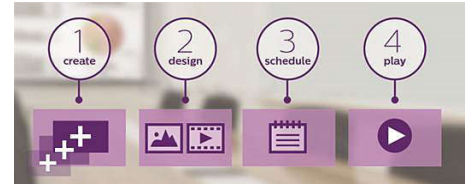

SmartCMS

Удобная и простая система управления цифровым рекламным контентом, которая используется исключительно в дисплеях Philips Signage Solutions. SmartCMS позволяет создавать и организовывать контент более чем на 24 часа каждый день. Просто создайте свою сеть, организуйте контент, распланируйте список воспроизведения и приступайте к работе!