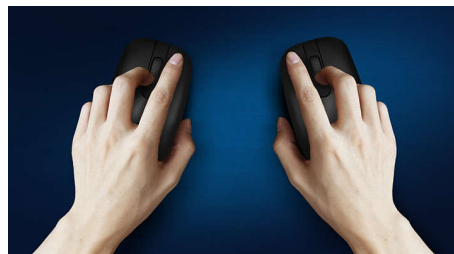

Ambideksterni dizajn miša

Ambideksterni oblik ugodan je u lijevoj i desnoj ruci

SPT6324/01