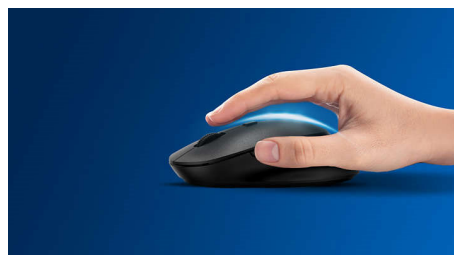

Tanak dizajn profila

Tanak dizajn profila izgleda sjajno na vašem stolu

Uglađeno optičko praćenje

Optičko praćenje visoke razlučivosti za uglađenu kontrolu

Udoban ergonomski dizajn

Udoban ergonomski dizajn miša koji pruža odličan osjećaj