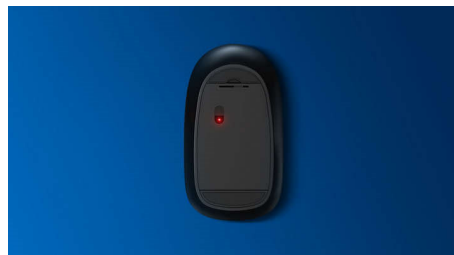

Pouzdanost tvrtke Philips

- Radi veće trajnosti tipke će izdržati milijune pritiskanja tipaka
- Vodootporan dizajn u svrhe čišćenja i za povremeno prolijevanje

Ugodna i precizna kontrola

- Ambideksterni oblik ugodan je u lijevoj i desnoj ruci
- Udoban ergonomski dizajn miša koji pruža odličan osjećaj
- Optičko praćenje visoke razlučivosti za uglađenu kontrolu

PHILIPS

Kombinacija tipkovnice i miša
3 tipke Bežični, 2,4 GHz, Optički senzor

Istaknute značajke

Poznati izgled tipkovnice

Poznati izgled za lagano tipkanje

Tiho tipkanje

Tipke niskog profila za udobno tiho tipkanje

Tanak dizajn profila

Tanak dizajn profila izgleda sjajno na vašem stolu

Uglađeno optičko praćenje

Optičko praćenje visoke razlučivosti za uglađenu kontrolu

Udoban ergonomski dizajn

Udoban ergonomski dizajn miša koji pruža odličan osjećaj